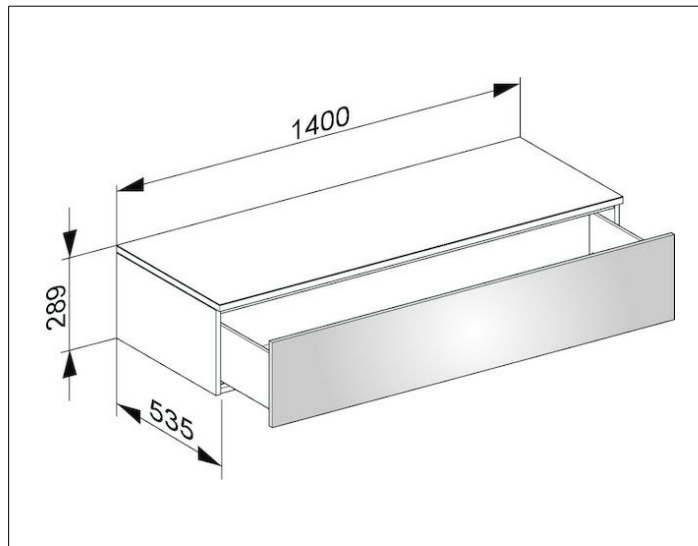

Edition 400

31761ZZ0000 Боковая тумба

**ИЗДЕЛИЕ**

**ЧЕРТЕЖ**

**ОПИСАНИЕ ИЗДЕЛИЯ**

подвесная  
1 выдвижной фронтальный ящик с нажимным открыванием Push-to-Open и доводчиком, высота выдвижного ящика 270 мм

**ПОВЕРХНОСТЬ**

21, 40, 68, 80, 82, 84, 86, 87

**ГАБАРИТЫ**

1400 x 289 x 535 mm