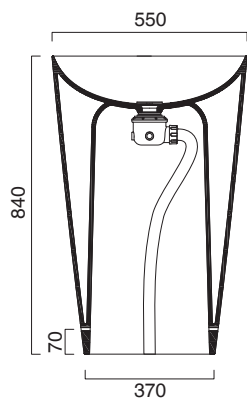

CE EN 14688 - CL00