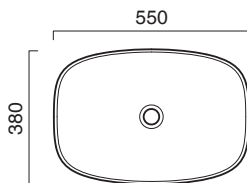

CE EN 14688 - CL00