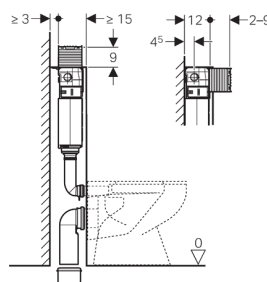

Смывной бачок скрытого монтажа Geberit Omega 12 см, 6 / 3 л, монтажная высота 98 см

Цель применения

- Для облицованных стен
- Для встраивания в пристенки по высоте бачка
- Для напольных и подвесных унитазов
- Для двойного смыва

Характеристики

- Смывной бачок скрытого монтажа с верхней/фронтальной установкой
- Смывной бачок скрытого монтажа с противоконденсатной оболочкой
- При заводской установке возможен немедленный последующий смыв
- Приварное колено смыва
- Монтаж и сервисное обслуживание смывного бачка скрытого монтажа не требуют использования инструментов
- Подвод воды сбоку слева или сзади слева
- Защитная крышка окна технического обслуживания защищает от влаги и грязи
- Защитная крышка окна технического обслуживания с возможностью укорачивания

Технические данные

Гидравлическое давление	0,1–10 бар
Максимальная температура воды	25 °С
Объем воды для смыва, заводская установка	6 и 3 л
Большой объем воды для смыва, диапазон настройки	4,5 / 6 / 7,5 л
Малый объем воды для смыва, диапазон настройки	3–4 л
Расчетный расход	0,11 л/с
Минимальное гидравлическое давление для расчетного расхода	0,5 бар

Объем поставки

- Подвод воды R 1/2", подходит для MerlaFix, со встроенным угловым запорным вентилем и маховичком
- Защитная крышка для окна технического обслуживания
- Комплект для подключения унитаза, \varnothing 90 мм
- Соединительное колено \varnothing 90/110 мм
- 2 защитных заглушки
- 2 крепежных уголка
- Крепеж