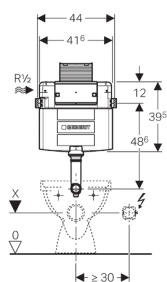

Смывной бачок скрытого монтажа Geberit Omega 12 см, 6 / 3 л, монтажная высота 98 см

Цель применения

- Для облицованных стен
- Для встраивания в пристенки по высоте бачка
- Для напольных и подвесных унитазов
- Для двойного смыва

Характеристики

- Смывной бачок скрытого монтажа с верхней/фронтальной установкой
- Смывной бачок скрытого монтажа с противоконденсатной оболочкой
- При заводской установке возможен немедленный последующий смыв
- Приварное колено смыва
- Монтаж и сервисное обслуживание смывного бачка скрытого монтажа не требуют использования инструментов
- Подвод воды сбоку слева или сзади слева
- Защитная крышка окна технического обслуживания защищает от влаги и грязи
- Защитная крышка окна технического обслуживания с возможностью укорачивания

Технические данные

Гидравлическое давление	0,1–10 бар
Максимальная температура воды	25 °С
Объем воды для смыва, заводская установка	6 и 3 л
Большой объем воды для смыва, диапазон настройки	4,5 / 6 / 7,5 л
Малый объем воды для смыва, диапазон настройки	3–4 л
Расчетный расход	0,11 л/с
Минимальное гидравлическое давление для расчетного расхода	0,5 бар

Объем поставки

- Подвод воды R 1/2", подходит для MerlaFix, со встроенным угловым запорным вентилем и маховичком
- Защитная крышка для окна технического обслуживания
- Комплект для подключения унитаза, \varnothing 90 мм
- Соединительное колено \varnothing 90/110 мм
- 2 защитных заглушки
- 2 крепежных уголка
- Крепеж