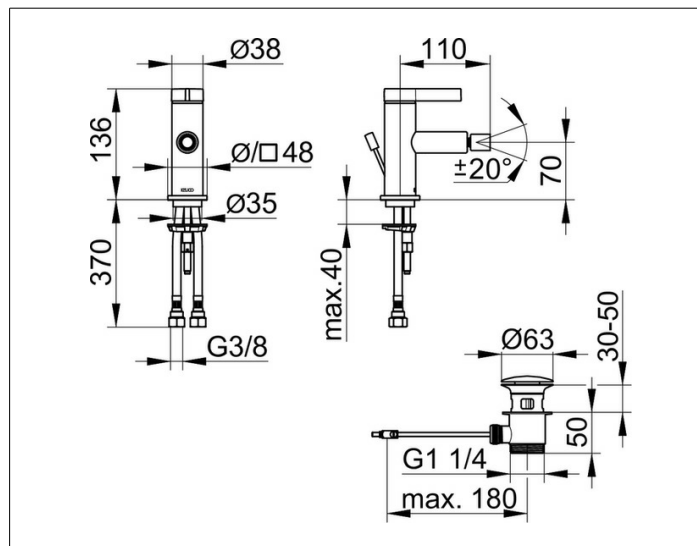

IXMO

5950937100 Однорычажный смеситель для биде

ИЗДЕЛИЕ

ЧЕРТЕЖ

ОПИСАНИЕ ИЗДЕЛИЯ

с гарнитурой для слива и донным клапаном 1 1/4 дюйма, с розеткой (круглой и квадратной), монтаж на одно отверстие с системой быстрого монтажа, керамический картридж, на шарнире, аэратор Cache T J M 18,5x1, гибкая подводка 435 мм, G 3/8 дюйма, поток воды ограничен 7,6 л/мин.

ПОВЕРХНОСТЬ

черный матовый

ГАБАРИТЫ

IXMO Pure, Rosette rund