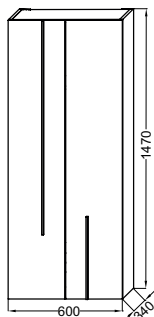

### Технические характеристики

- **РАЗМЕРЫ (СМ)**: 60 x 34 x 147 см
- **МАТЕРИАЛ**: Лак или меламин
- **ВЕС**: 31,4 кг
- **ТИП УСТАНОВКИ**: Крепление к стене

### Технический чертеж

Спецификация продукта: Подвесная колонна 60 см. EV3048. Коллекция: NOUVELLE VAGUE. РАЗМЕРЫ (СМ): 60 x 34 x 147 см. ВЕС: 31,4 кг. МАТЕРИАЛ: Лак или меламин. ТИП УСТАНОВКИ: Крепление к стене.