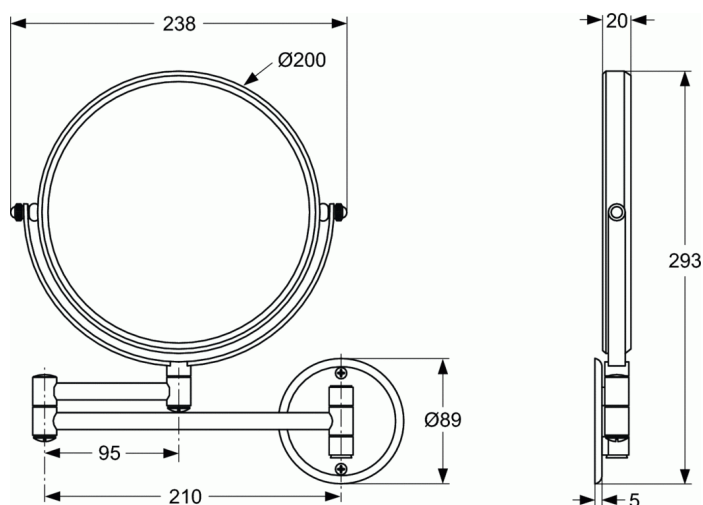

ЮМ

ЮМ Зеркало для бритья, поворотное

ЮМ Зеркало для бритья, поворотное

ЮМ Зеркало для бритья, поворотное на 180°, 3-кратное увеличение, с крепежом, для настенного монтажа, диаметр зеркала 200 мм

ПОКРЫТИЕ/ЦВЕТ*

* AA = Chrome (Хром)