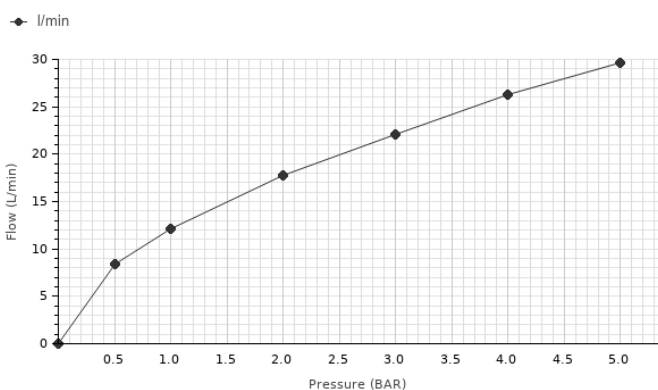

Описание

Наружная часть встроенного смесителя для душа

Отделка

хром

100123930 - N199999591

Другие отделки

Белый

100123929

N199999592

Чёрный

100123931

N199999593

Диаграмма пропускной способности

Pressure (bar)	0	0.5	1	2	3	4	5
Flow - l/min	0	8.4	12.1	17.8	22.1	26.3	29.6

Техническая схема

Размеры в мм