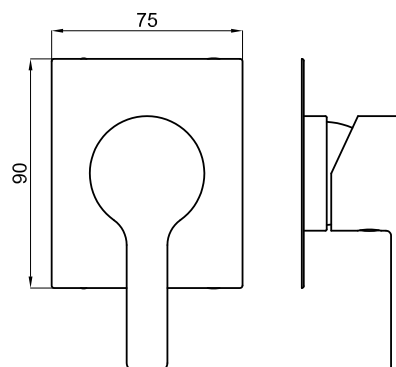

Описание

Наружная часть встроенного смесителя для душа

Отделка

хром

100123930 - N199999591

Другие отделки

Белый

100123929

N199999592

Чёрный

100123931

N199999593

Диаграмма пропускной способности

Pressure (bar)	0	0.5	1	2	3	4	5
Flow - l/min	0	8.4	12.1	17.8	22.1	26.3	29.6

Техническая схема

Размеры в мм