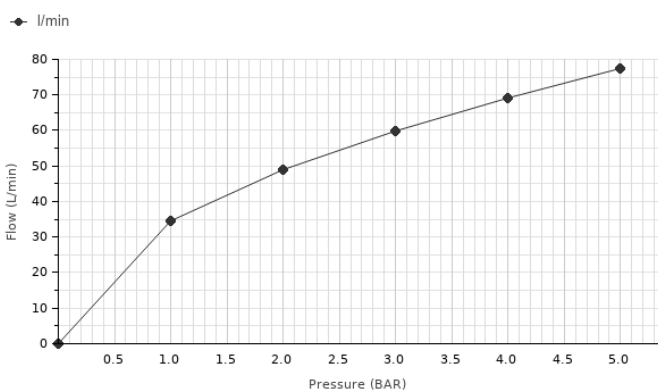

Дизайн
RAMON ESTEVE

Описание

LUXE - Комплект запорных вентилей 1/2" скрытого монтажа. Пропускная способность при 3 барах 59,94 л/мин.

Отделка

Золото

100241776 - N197503618

Другие отделки

хром

100241756 N197503604

Диаграмма пропускной способности

Pressure (bar)	0	1	2	3	4	5
Flow - l/min	0	34.7	48.9	59.9	69.2	77.5

Техническая схема

Размеры в мм

гарантия: Для ознакомления с гарантийной или другой информацией, относящейся к данному артикулу, посетите наш веб-сайт