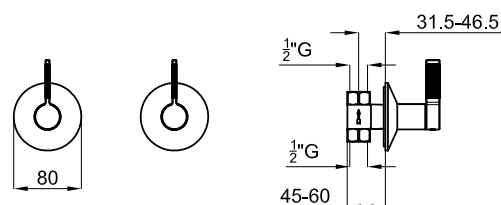

100241756 N197503604

Диаграмма пропускной способности

Pressure (bar)	0	1	2	3	4	5
Flow - l/min	0	34.7	48.9	59.9	69.2	77.5

Техническая схема

Размеры в мм

гарантия: Для ознакомления с гарантийной или другой информацией, относящейся к данному артикулу, посетите наш веб-сайт