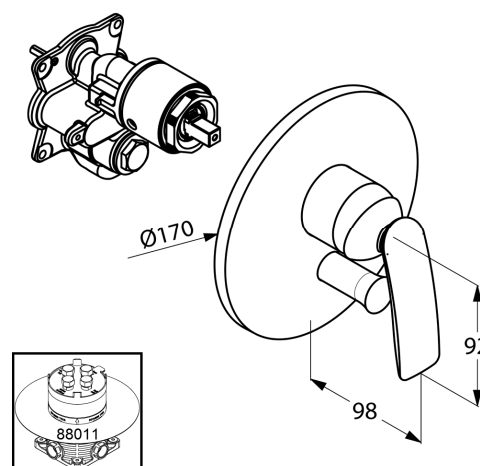

Изделие: **KLUDI BALANCE**
встраиваемый смеситель для ванны
и душа

Номер артикула: **52 650 .. 75**

Поверхность: **05 - хром**
91 - белый/хром

Описание изделия:

внешняя монтажная часть
для KLUDI FLEXX.BOXH 88 011
класс расхода воды DC
функциональный элемент с керамическим
картриджем
с ограничителем горячей воды
автоматическое переключение душ/ванна
класс шума I

Дополнительная информация:

Класс расхода воды DC:
макс. расход воды для излива для ванны до 38 л/мин.
при давлении 3 бара
макс. расход воды для душевой лейки до 30 л/мин. при давлении
3 бара

Класс шума I:
макс. 20 дБ при давлении 3 бара

Фото продукта

Размеры

График расхода воды