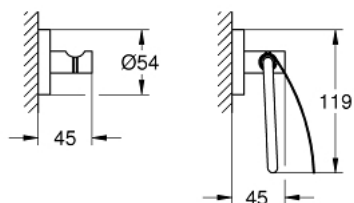

- металл
- включает в себя:
- держатель для банного полотенца, 600 мм (40 366 001)
- крючок для банного халата (40 364 001)
- держатель бумаги (40 367 001)
- скрытое крепление
- **GROHE StarLight** хромированная поверхность
- suitable for screwing (including screws and dowels) or gluing (glue 40 915 000 sold separately)