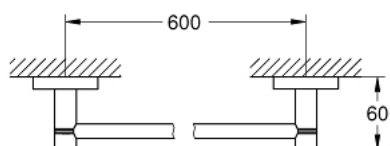

- металл
- включает в себя:
- держатель для банного полотенца, 600 мм (40 366 001)
- крючок для банного халата (40 364 001)
- держатель бумаги (40 367 001)
- скрытое крепление
- **GROHE StarLight** хромированная поверхность
- suitable for screwing (including screws and dowels) or gluing (glue 40 915 000 sold separately)