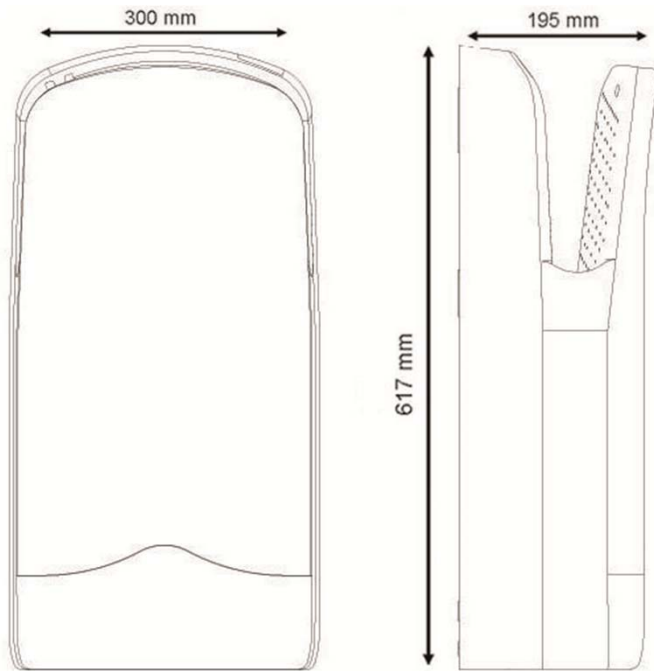

Степень защиты: IPX1.

Уровень шума: 70 dB.

Скорость воздуха: 200 км / ч.

Размеры: 617 высота x 300 ширина x 195 глубина мм.

Вес: 9,55 кг.

Техническое обслуживание:тре- ется просто держать фильтр чистым и опорожнять резервуар для воды.

**Краткое описание**

V-JET сушилка для рук и. Активируется датчиком, 1760 Вт мощность двигателя. Алюминиевая крышка цвет ABS. Размеры: 617 высотой x 300 шириной x 195 глубиной (мм).

NOFER S.L.  
 Avenida de la fama, 118  
 08940 · Cornellà de Llobregat (Barcelona)  
 Tel +34 934 742 423 · Fax +34 934 743 548  
 export@nofer.com · www.nofer.com

Related Products

01101.B

01151.S

01250.B

01600.S

01401.S

01451.W

TECHNICAL DRAWING