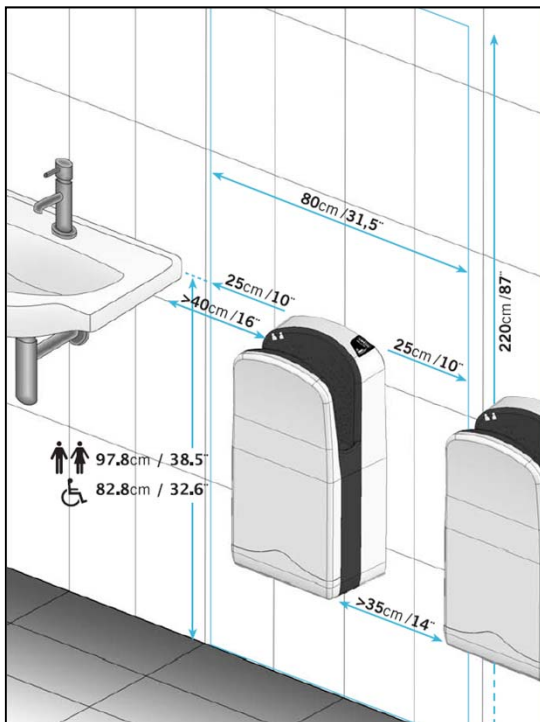

Степень защиты: IPX1.

Уровень шума: 70 dB.

Скорость воздуха: 200 км / ч.

Размеры: 617 высота x 300 ширина x 195 глубина мм.

Вес: 9,55 кг.

Техническое обслуживание:тре- ется просто держать фильтр чистым и опорожнять резервуар для воды.

**Краткое описание**

V-JET сушилка для рук и. Активируется датчиком, 1760 Вт мощность двигателя. Алюминиевая крышка цвет ABS. Размеры: 617 высотой x 300 шириной x 195 глубиной (мм).

NOFER S.L.  
 Avenida de la fama, 118  
 08940 · Cornellà de Llobregat (Barcelona)  
 Tel +34 934 742 423 · Fax +34 934 743 548  
 export@nofer.com · www.nofer.com

Related Products

01101.B

01151.S

01250.B

01600.S

01401.S

01451.W

TECHNICAL DRAWING

Dimensions in mm.

INSTALLATION

In toilet areas with a high frequency use, the recommendation is to install one hand dryer for each toilet. In toilet areas with a lower frequency of use, the recommendation is to install one hand dryer for every two sinks or two dryers for every three washbasins. Installation should be as shown in pictures both for standard or adapted bathrooms.