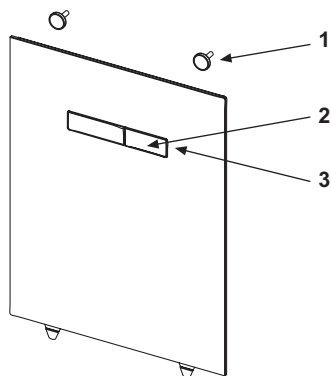

Запасные части:

1	9820287	Фиксирующие магниты для TECElux, комплект 2 шт.
2	9820288	Клавиши TECElux, белые, комплект 2 шт.
	9820289	Клавиши TECElux, хром глянцевый, комплект 2 шт.
3	9820290	Комплект крепежных элементов для клавиш TECElux