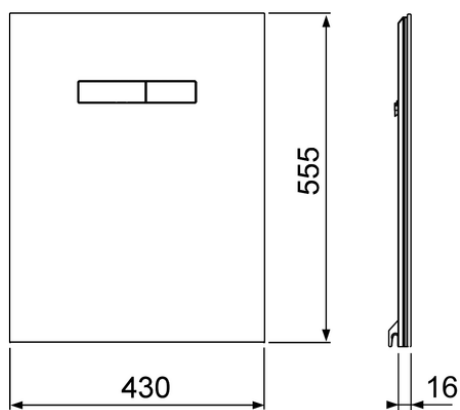

Стеклопанель TECElux с механическим блоком управления

номенклатурный номер : 9650005

Цвет: Стекло черное, клавиши черные глянцевые

Выставочные образцы: —

К 1: 1 шт.

К 2: 20 шт.

описание:

Верхняя стеклянная панель для застенного модуля TECElux с механическим блоком управления с двумя подпружиненными клавишами смыва. Включает толкатели и крепежные элементы.

Монтаж только вместе с нижней стеклянной панелью для установки унитаза.

Размеры (в х ш х г): 555 x 430 x 16 мм

данные о продажах:

наименование товара: Стеклянная панель TECElux с механическим блоком управления, черная, клавиши черные

Группа товаров: 920

Группа продукции: 2009200020

Чертежи: