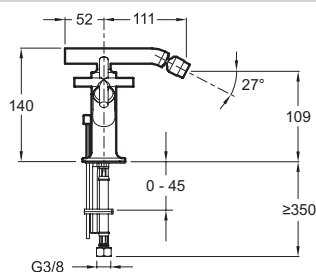

E14596-3

Коллекция: PURIST

Отделки\*:

CP - Хром

### Технические характеристики

- ВЕС: 2,4 кг
- МЕХАНИЗМ: Кран-буксы с керамическим диском
- СЛИВ: С донным клапаном
- УСТАНОВКА: 1 отверстие

### Технический чертёж

Спецификация продукта: Смеситель для биде на одно отверстие с донным клапаном. E14596-3. Коллекция: PURIST. ВЕС: 2,4 кг. МЕХАНИЗМ: Кран-буксы с керамическим диском. СЛИВ: С донным клапаном. УСТАНОВКА: 1 отверстие.