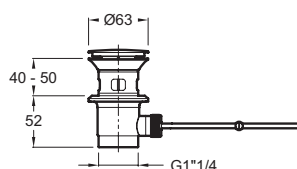

E14596-3

Коллекция: PURIST

Отделки\*:

CP - Хром

### Технические характеристики

- ВЕС: 2,4 кг
- МЕХАНИЗМ: Кран-буксы с керамическим диском
- СЛИВ: С донным клапаном
- УСТАНОВКА: 1 отверстие

### Технический чертёж

Спецификация продукта: Смеситель для биде на одно отверстие с донным клапаном. E14596-3. Коллекция: PURIST. ВЕС: 2,4 кг. МЕХАНИЗМ: Кран-буксы с керамическим диском. СЛИВ: С донным клапаном. УСТАНОВКА: 1 отверстие.