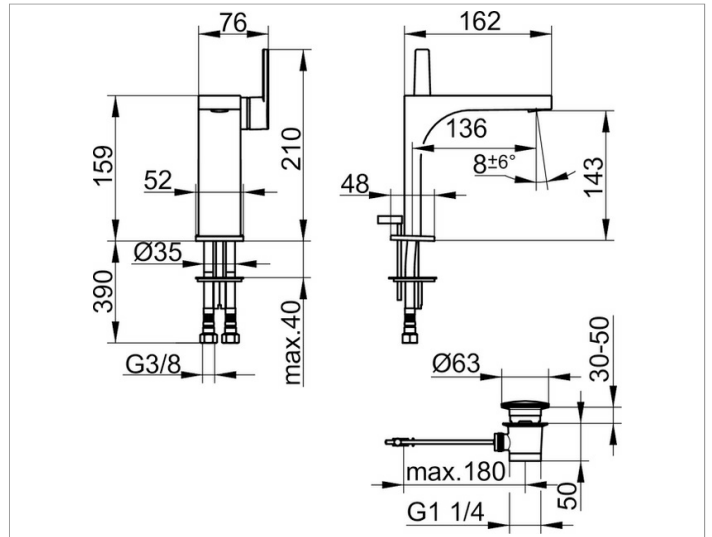

## Edition 11

51102010000 Однорычажный смеситель для умывальника 150

## ОПИСАНИЕ ИЗДЕЛИЯ

с гарнитурой для слива и донным клапаном 1 1/4 дюйма  
 монтаж на одно отверстие  
 с системой быстрого монтажа  
 керамический картридж и ограничитель температуры  
 аэратор SLIM SSR M 24x1,  
 угол наклона струи регулируется,  
 гибкая подводка 435 мм G 3/8 дюйма  
 поток ограничен 7,6 л/мин.

## спецификации

KEUCO EDITION 11 single lever basin mixer 51102010000  
 High-gloss chromed single lever basin mixer, in clear-cut design and with clear geometric shapes,  
 Stand assembly, inclusive pop-up waste 1 ¼ inch;  
 high-quality cartridge mixer with ceramic discs,  
 Side lever, Single hole mounting system for wash basins  
 SLIM SSR aerator M 24x1, adjustable flow angle  
 visible height 210 mm, outlet height 144 mm  
 outlet 162 mm  
 Water supply with pressure flexible hoses, length 420 mm  
 Thread diameter G 3/8 inch  
 Flow rate limited to 7,6 l / min,  
 Connecting tube length 350 mm  
 Pop-up waste with G 1 1/4 inch thread  
 Length of the rod 400 mm  
 Cover plug diameter 63 mm