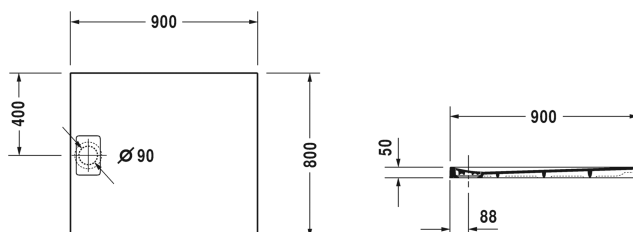

**Stonetto Душевой поддон # 720145..0000000**

| &lt; 900 мм &gt; |

Душевой поддон	Размеры	Вес	Номер заказа
прямоугольный вариант, DuraSolid® Q, 50 мм			
<b>Цвета</b>			
18 Бетонно-серый 38 Белый 48 Песочный 68 Антрацит			
<b>Вариант</b>			
Душевой поддон	900 x 800 мм	24,000 кг	720145..0000000
<b>Принадлежности для душевого поддона</b>			
Звукоизоляция для встраиваемых заподлицо душевых поддонов ***			791372
Комплект водозащиты для встраивания заподлицо			792803
Опора для поддона для # 720145 - 720150, # 720166 и душевых поддонов Stonetto # 720217 - 720218			792407
Выпуск для душевого поддона сток вертикальный			790269
Выпуск для душевого поддона сток горизонтальный			790263
Выпуск для душевого поддона сток горизонтальный, для монтажа с ножками или опорой, **			791243
Звукоизоляционный профиль для поглощения шума, Длина: 3300 мм			790126
Ножки для душевого поддона для монтажа над полом, *			790173
Ножки для душевого поддона 900 x 800 мм			790167

Все чертежи содержат необходимые размеры с соблюдением стандартных допусков. Они указаны в мм и не являются обязательными. Точные размеры, в частности для монтажа по индивидуальному заказу, можно получить только по готовому изделию.