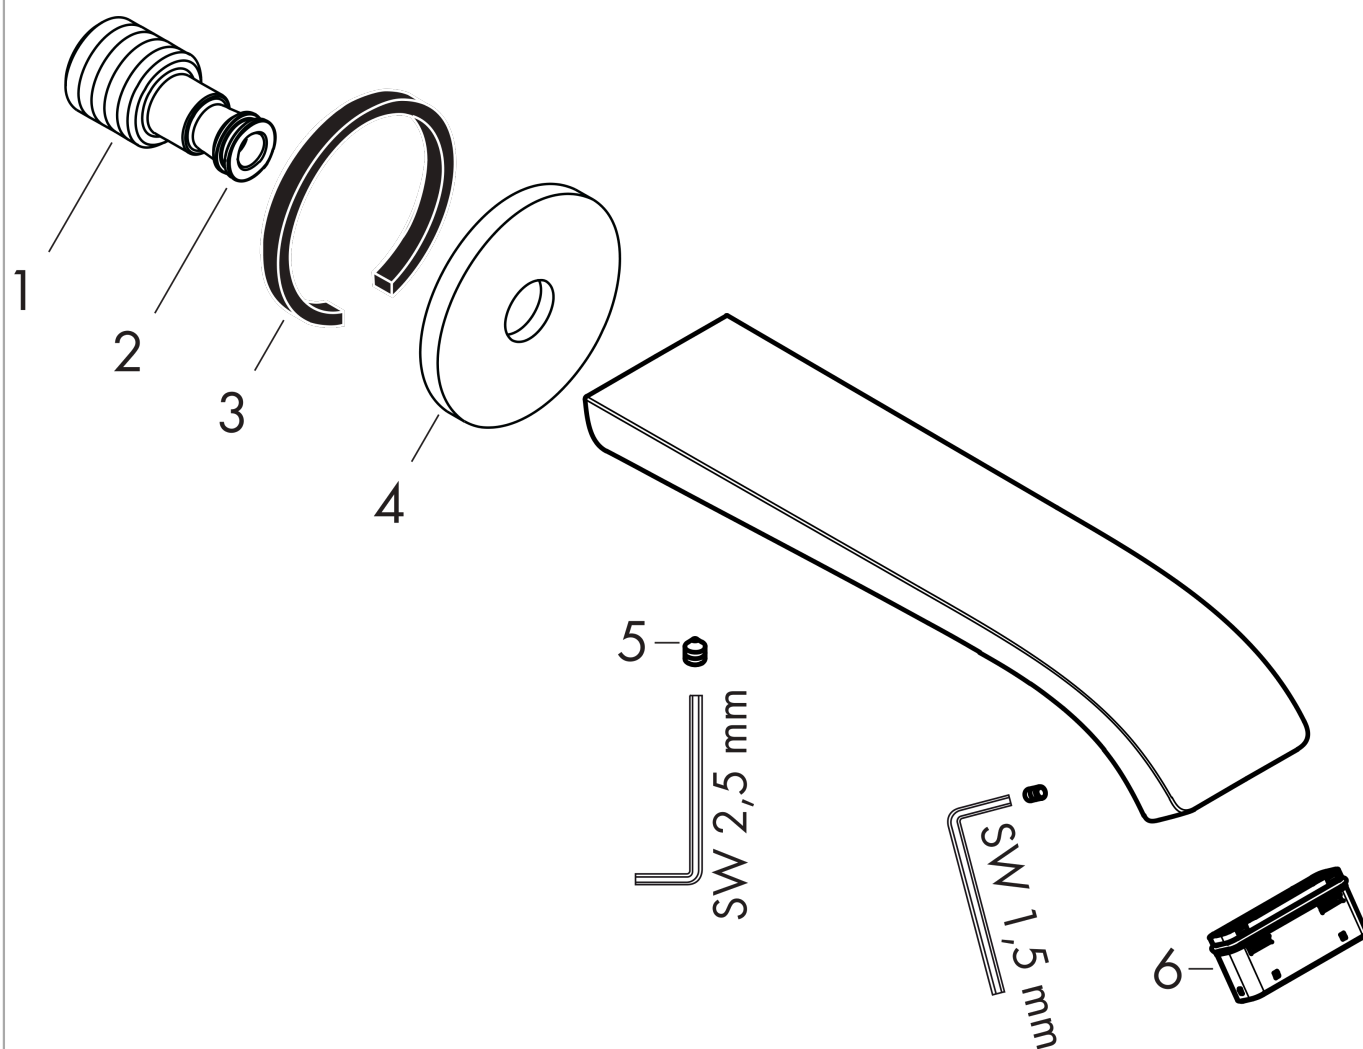

Vivenis

Излив на ванну

Поверхности : **хром**   Артикульный номер: **75410000**

Покомпонентное изображение

Год выпуска: >06/21

Vivenis

Излив на ванну

Поверхности : **хром**   Артикульный номер: **75410000**

Перечень запасных частей

Год выпуска: >06/21

Позиция	Описание	Артикульный номер	PC	PU
1	connecting thread G½	95393000	-	1
2	O-ring 13x2	98128000	-	1
3	seal	97530000	-	1
4	escutcheon Ø 65 mm	92754000	-	1
5	hollow set screw M5x6	97768000	-	1
6	aerator cpl.	93916000	-	1