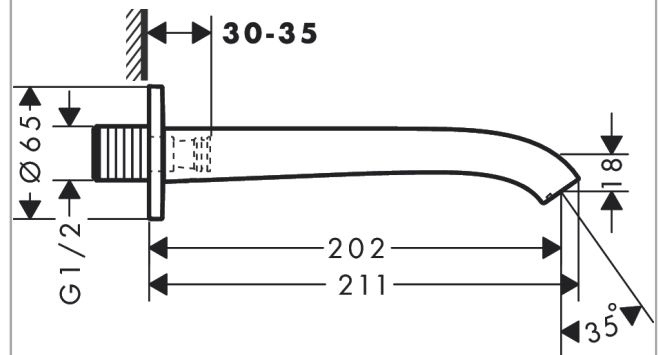

Vivenis

Излив на ванну

Поверхности : **хром** Артикульный номер: **75410000**

Описание

Характеристики

- вид соединения: G 1/2
- с розеткой
- выступ 202 мм
- настенный монтаж
- максимальный расход воды при 3 бар: 24,3 л/мин
- тип струи: Прямоугольная струя

Технология

Награды за дизайн

reddot winner 2021

Продукт

Чертеж

График расхода воды

Расход измерен практически с помощью соответствующей арматуры (термостат/смеситель/скрытый клапан).

Vivenis

Год выпуска: >06/21

Позиция	Описание	Артикульный номер	PC	PU
1	connecting thread G½	95393000	-	1
2	O-ring 13x2	98128000	-	1
3	seal	97530000	-	1
4	escutcheon Ø 65 mm	92754000	-	1
5	hollow set screw M5x6	97768000	-	1
6	aerator cpl.	93916000	-	1