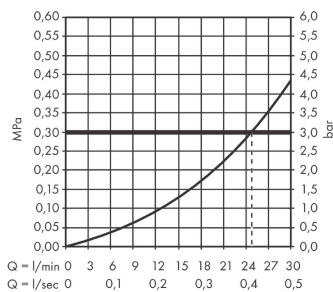

Vivenis

Излив на ванну

Поверхности : **хром** Артикульный номер: **75410000**

Описание

Характеристики

- вид соединения: G 1/2
- с розеткой
- выступ 202 мм
- настенный монтаж
- максимальный расход воды при 3 бар: 24,3 л/мин
- тип струи: Прямоугольная струя

Технология

Награды за дизайн

reddot winner 2021

Продукт

Чертеж

График расхода воды

Расход измерен практически с помощью соответствующей арматуры (термостат/смеситель/скрытый клапан).

Vivenis