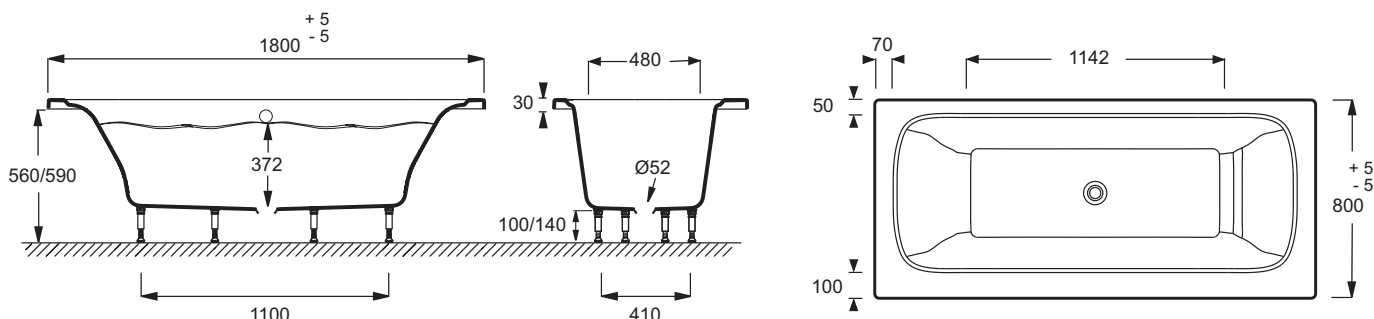

**Преимущества при монтаже**

- **Регулируемые ножки:** 115 – 140 мм. Система быстрой установки
- **Инновационный материал:** прочный, но легче чем чугун

**Технические характеристики**

- **РАЗМЕРЫ (СМ):** 180 x 80 x 44,50 см
- **МАТЕРИАЛ:** Flight (композит+акрил)
- **ОБЪЕМ:** 242/172
- **ВЫСОТА НОЖЕК:** 115 – 140 мм
- **НОЖКИ:** В комплекте
- **СЛИВ:** В комплекте
- **Устойчивость:** Ванна с 6-ю ножками для дополнительной устойчивости
- **Размеры основания:** 114.2 x 48 см

- **ВЕС:** 55 кг
- **ТИП УСТАНОВКИ:** Встраиваемые
- **ФОРМА:** Прямоугольные
- **ДИАМЕТР СЛИВА:** 5.2 см
- **СТУПЕНЬКА:** Не в комплекте
- **Толщина:** 10-12 мм
- **Дополнительная опция:** Панель и сиденье для ванны с отделкой из массива дуба
- **10-ти летняя гарантия**

**Продукты для комплектации**

- 70174K, E70174

**Связанные продукты**

- E6D061: Съёмная гелевая подушка
- E6D074: Сиденье для ванны 85 см/отделка под массив дуба
- E6D078: Фронтальная панель из алюминия 180 см
- E6D081: Объединенные фронтальная и боковая панели из алюминия 180 x 80/190 x 90 см.

**Общая информация**

Спецификация продукта: Прямоугольная ванна из материала Flight 180 x 80 см. E6D032RU. Коллекция: ELITE. РАЗМЕРЫ (СМ): 180 x 80 x 44,50 см. ВЕС: 55 кг. МАТЕРИАЛ: Flight (композит+акрил). ТИП УСТАНОВКИ: Встраиваемые. ОБЪЕМ: 242/172. ФОРМА: Прямоугольные. ВЫСОТА НОЖЕК: 115 – 140 мм. ДИАМЕТР СЛИВА: 5.2 см. НОЖКИ: В комплекте. СТУПЕНЬКА: Не в комплекте. СЛИВ: В комплекте. Толщина: 10-12 мм. Устойчивость: Ванна с 6-ю ножками для дополнительной устойчивости. Дополнительная опция: Панель и сиденье для ванны с отделкой из массива дуба. Размеры основания: 114.2 x 48 см. 10-ти летняя гарантия.