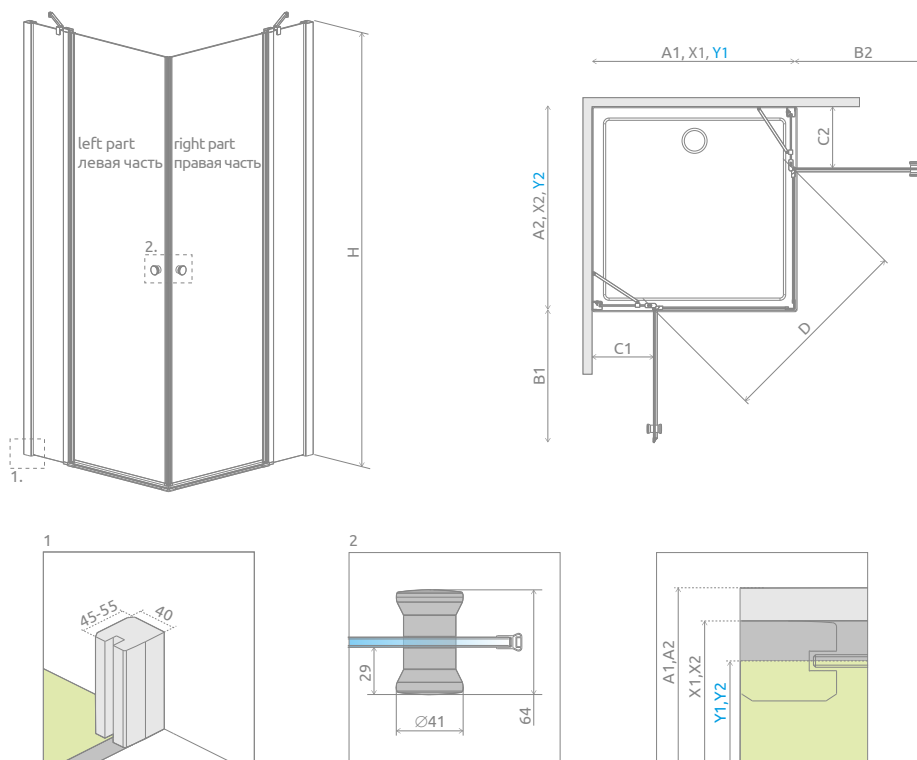

# Eos II KDD

Profile finish:  
Данное изделие доступно  
с фурнитурой цвета:

01 Chrome  
01 Хром

Eos II KDD + shower board, душевая плита

Shower enclosure set consists of 2 parts: left and right. Please specify both article numbers when making an order.  
В заказе надо указать 2 номера артикулов: левой и правой части кабины.

## LEFT PART | ЛЕВАЯ ЧАСТЬ КАБИНЫ

Model Модель	Tray width (A1) Ширина поддона (A1)	Dimension to the glass panel axis (Y1) Размер к оси стекла (Y1)	Height (H) Высота (H)	TRANSPARENT GLASS ПРОЗРАЧНОЕ СТЕКЛО
				Art. No.   № арт.
KDD 80 L	800	773-783	1950	3799460-01L
KDD 90 L	900	873-883	1950	3799461-01L
KDD 100 L	1000	973-983	1950	3799462-01L

## RIGHT PART | ПРАВАЯ ЧАСТЬ КАБИНЫ

Model Модель	Tray width (A2) Ширина поддона (A2)	Dimension to the glass panel axis (Y2) Размер к оси стекла (Y2)	Height (H) Высота (H)	TRANSPARENT GLASS ПРОЗРАЧНОЕ СТЕКЛО
				Art. No.   № арт.
KDD 80 R	800	773-783	1950	3799460-01R
KDD 90 R	900	873-883	1950	3799461-01R
KDD 100 R	1000	973-983	1950	3799462-01R

Model   Модель	A1	A2	X1	X2	Y1	Y2	B1	B2	C1	C2	D	H
KDD 80L×80R	800	800	792-802	792-802	773-783	773-783	485	485	270-280	270-280	690	1950
KDD 80L×90R	800	900	792-802	892-902	773-783	873-883	485	585	270-280	270-280	760	1950
KDD 80L×100R	800	1000	792-802	992-1002	773-783	973-983	485	685	270-280	270-280	830	1950
KDD 90L×80R	900	800	892-902	792-802	873-883	773-783	585	485	270-280	270-280	760	1950
KDD 90L×90R	900	900	892-902	892-902	873-883	873-883	585	585	270-280	270-280	830	1950
KDD 90L×100R	900	1000	892-902	992-1002	873-883	973-983	585	685	270-280	270-280	900	1950
KDD 100L×80R	1000	800	992-1002	792-802	973-983	773-783	685	485	270-280	270-280	830	1950
KDD 100L×90R	1000	900	992-1002	892-902	973-983	873-883	685	585	270-280	270-280	900	1950
KDD 100L×100R	1000	1000	992-1002	992-1002	973-983	973-983	685	685	270-280	270-280	970	1950