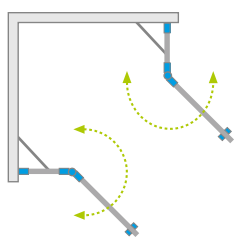

# Eos II KDD

Profile finish:  
Данное изделие доступно  
с фурнитурой цвета:

01 Chrome  
01 Хром

Eos II KDD + shower board, душевая плита

Shower enclosure set consists of 2 parts: left and right. Please specify both article numbers when making an order.  
В заказе надо указать 2 номера артикулов: левой и правой части кабины.

## LEFT PART | ЛЕВАЯ ЧАСТЬ КАБИНЫ

Model Модель	Tray width (A1) Ширина поддона (A1)	Dimension to the glass panel axis (Y1) Размер к оси стекла (Y1)	Height (H) Высота (H)	TRANSPARENT GLASS ПРОЗРАЧНОЕ СТЕКЛО
				Art. No.   № арт.
KDD 80 L	800	773-783	1950	3799460-01L
KDD 90 L	900	873-883	1950	3799461-01L
KDD 100 L	1000	973-983	1950	3799462-01L

## RIGHT PART | ПРАВАЯ ЧАСТЬ КАБИНЫ

Model Модель	Tray width (A2) Ширина поддона (A2)	Dimension to the glass panel axis (Y2) Размер к оси стекла (Y2)	Height (H) Высота (H)	TRANSPARENT GLASS ПРОЗРАЧНОЕ СТЕКЛО
				Art. No.   № арт.
KDD 80 R	800	773-783	1950	3799460-01R
KDD 90 R	900	873-883	1950	3799461-01R
KDD 100 R	1000	973-983	1950	3799462-01R

Model   Модель	A1	A2	X1	X2	Y1	Y2	B1	B2	C1	C2	D	H
KDD 80L×80R	800	800	792-802	792-802	773-783	773-783	485	485	270-280	270-280	690	1950
KDD 80L×90R	800	900	792-802	892-902	773-783	873-883	485	585	270-280	270-280	760	1950
KDD 80L×100R	800	1000	792-802	992-1002	773-783	973-983	485	685	270-280	270-280	830	1950
KDD 90L×80R	900	800	892-902	792-802	873-883	773-783	585	485	270-280	270-280	760	1950
KDD 90L×90R	900	900	892-902	892-902	873-883	873-883	585	585	270-280	270-280	830	1950
KDD 90L×100R	900	1000	892-902	992-1002	873-883	973-983	585	685	270-280	270-280	900	1950
KDD 100L×80R	1000	800	992-1002	792-802	973-983	773-783	685	485	270-280	270-280	830	1950
KDD 100L×90R	1000	900	992-1002	892-902	973-983	873-883	685	585	270-280	270-280	900	1950
KDD 100L×100R	1000	1000	992-1002	992-1002	973-983	973-983	685	685	270-280	270-280	970	1950