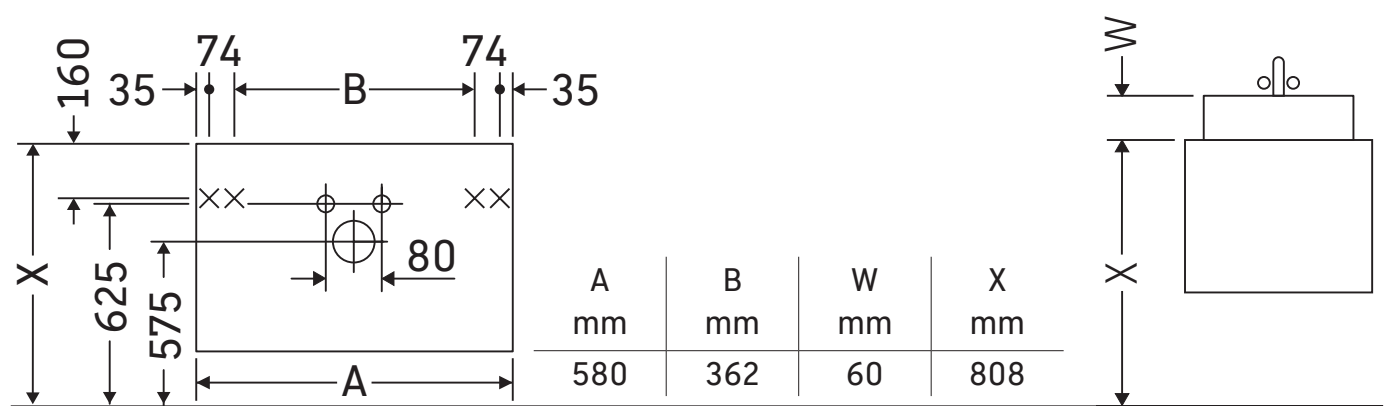

DuraStyle

DS 6479

Инструкция по монтажу

DuraStyle # 233763

Указания по применению

Серия мебели для ванной комнаты соответствует действующим нормам и директивам на момент поставки и сконструирована для использования в ванных комнатах. Непосредственное орошение водой, например, во время мытья под душем следует избегать.