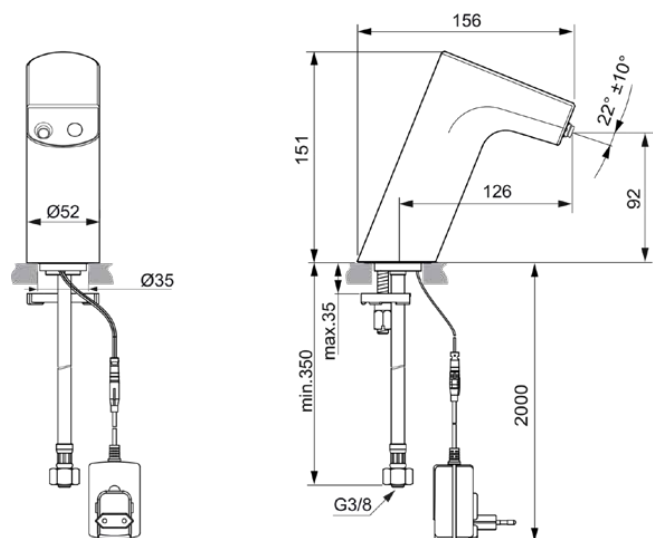

INTELLIFLOW

A7858AA

INTELLIFLOW | Смеситель для раковины 52x156x151 mm, 126 mm проекция излива в покрытии хром, 1.9 l/min (3 bar), без сифона | Монтаж EasyFix, Выпрямитель струи, Работает от сети, Регулируемый выпуск, Бесконтактное управление, Антивандальные, Покрытие SmartShine

Фото и схема

Общая информация

Тип изделия:	Смесители для умывальника
Подтип изделия:	Смеситель для раковины
Бренд:	Ideal Standard
Коллекция:	INTELLIFLOW
Дизайнер:	NIZEONE
Colour:	AA - Хром
Эффект обработки поверхности:	Глянцевые
Высота (мм):	151
Ширина (мм):	52
Длина / Проекция (мм):	156
Способ крепления:	EasyFix
Вес нетто (кг):	1.35
EAN-код:	4015413353717