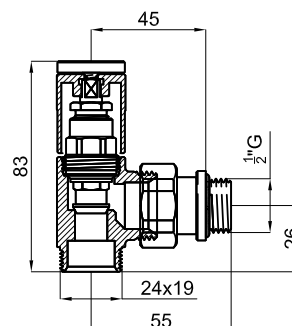

Описание

RONDO _ Вентиль с ручной регулировкой 1/2" 24/19

Отделка

Белый

100058633 - N599990050

Другие отделки

хром

100058637

N599990052

Чёрный

100273077

N521280288

Техническая схема

Размеры в мм

гарантия: Для ознакомления с гарантийной или другой информацией, относящейся к данному артикулу, посетите наш веб-сайт

noken
PORCELANOSA BATHROOMS