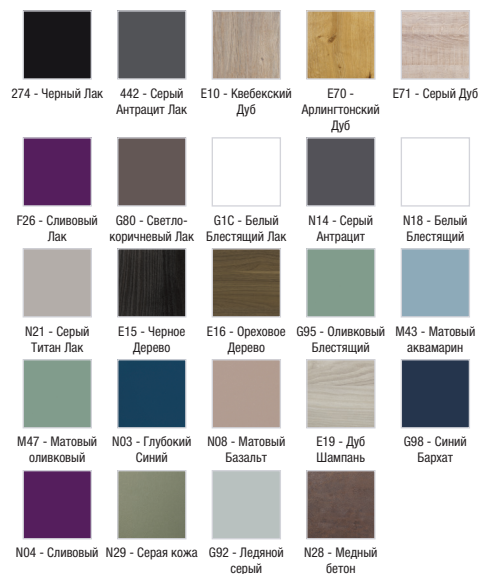

EB1363

Коллекция: ОБЩАЯ КАТЕГОРИЯ

Отделки*:

Общие характеристики:

Преимущества для конечного пользователя

- Оптимизированное хранение: зеркальная двойная дверца, 2 стеклянные полки на отделение
- Практичность: светодиодная подсветка, 1 магнит
- Продуманность: розетка и инфракрасный выключатель