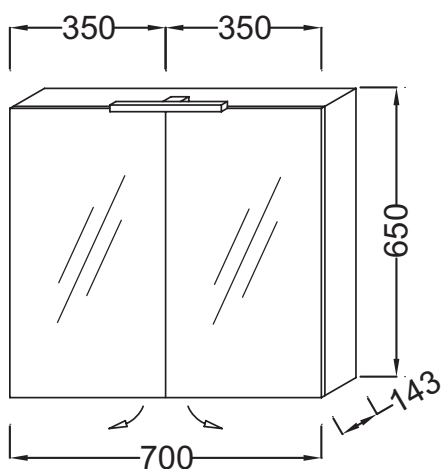

Технические характеристики

- РАЗМЕРЫ (СМ): 70 x 14,30 x 65 см
- ВКЛЮЧЕНИЕ: 230В, 3,5Вт, класс II, IP 44
- ВНУТРЕННЯЯ ОТДЕЛКА: Серый или базальт
- МЕСТО ДЛЯ ХРАНЕНИЯ: 2 дверцы с механизмом "плавное закрывание"
- РЕШЕНИЕ ХРАНЕНИЯ: Дверцы
- ВНУТРЕННЯЯ СИСТЕМА ХРАНЕНИЯ: 1 фиксированная полочка по центру и 4 съемные стеклянные полочки
- Лаковое покрытие: внутренние панели с отделкой Базальт

Технический чертёж

Спецификация продукта: Зеркальный шкаф 70 см со светодиодной подсветкой. EB1363. Коллекция: ОБЩАЯ КАТЕГОРИЯ. РАЗМЕРЫ (СМ): 70 x 14,30 x 65 см. МЕСТО ДЛЯ ХРАНЕНИЯ: 2 дверцы с механизмом "плавное закрывание". ВКЛЮЧЕНИЕ: 230В, 3,5Вт, класс II, IP 44. РЕШЕНИЕ ХРАНЕНИЯ: Дверцы. ВНУТРЕННЯЯ ОТДЕЛКА: Серый или базальт. ВНУТРЕННЯЯ СИСТЕМА ХРАНЕНИЯ: 1 фиксированная полочка по центру и 4 съемные стеклянные полочки. Лаковое покрытие: внутренние панели с отделкой Базальт.