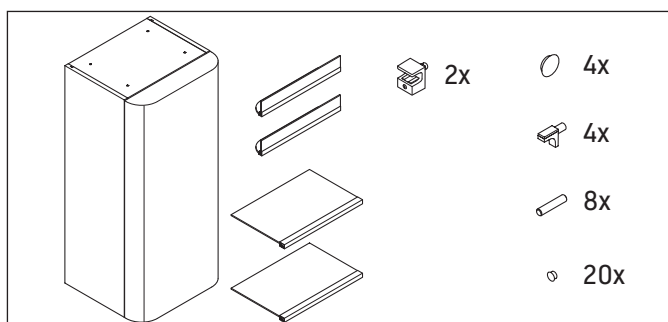

Happy D.2 Plus

HP 1260

Инструкция по монтажу

Указания по применению

Серия мебели для ванной комнаты соответствует действующим нормам и директивам на момент поставки и сконструирована для использования в ванных комнатах. Непосредственное орошение водой, например, во время мытья под душем следует избегать.