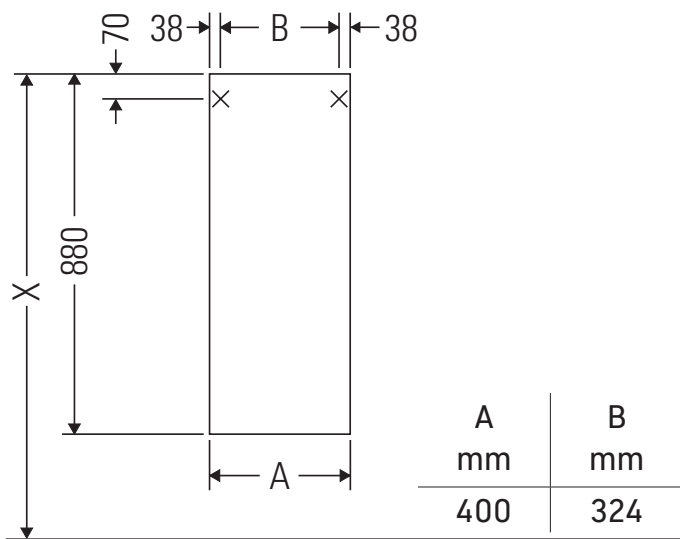

Happy D.2 Plus

HP 1260

Инструкция по монтажу

Указания по применению

Серия мебели для ванной комнаты соответствует действующим нормам и директивам на момент поставки и сконструирована для использования в ванных комнатах. Непосредственное орошение водой, например, во время мытья под душем следует избегать.