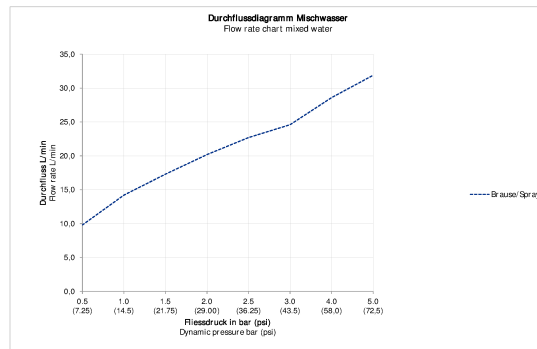

## С.1 Однорычажный смеситель для ванны для скрытого монтажа # C152100110..

Однорычажный смеситель для ванны для скрытого монтажа	Размеры	Вес	Номер заказа
тип соединения: базовый комплект для скрытого монтажа, переключатель излив ванны/ ручной душ, квадратная накладка 150 x 150 мм, расход воды 22,5 л/мин (3 бара), керамический картридж, включая: видимые детали с функциональным блоком, рекомендуемое рабочее давление 3-5 бар, с перепускным клапаном			
<b>Цвета</b>			
10 Хром 46 Black Matt			
<b>Вариант</b>			
поверхность хромированная			C152100110..
<b>Необходимые принадлежности</b>			
Bluebox® 3/4" BLUEBOX® - зарегистрированная торговая марка Ogas Oy, базовый комплект для скрытого монтажа, Глубина встраивания 75 мм - 105 мм, с запорными клапанами			GK0900001
Bluebox® 1/2" BLUEBOX® - зарегистрированная торговая марка Ogas Oy, базовый комплект для скрытого монтажа, Глубина встраивания 75 мм - 105 мм, без запорных клапанов, Размер патрубка DN15			GK0900000

Все чертежи содержат необходимые размеры с соблюдением стандартных допусков. Они указаны в мм и не являются обязательными. Точные размеры, в частности для монтажа по индивидуальному заказу, можно получить только по готовому изделию.