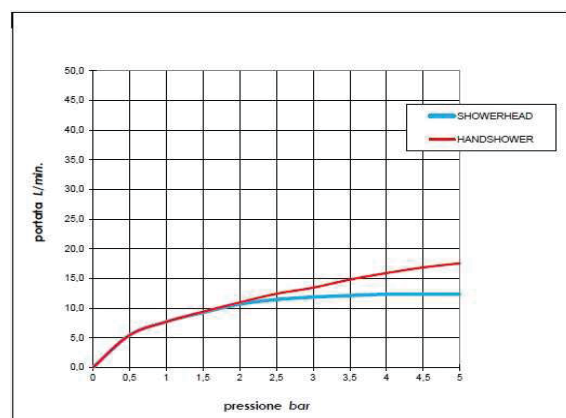

Brass shower pipe Ø 20 mm section - brass COSMO 230X230mm shower head - ZEN handshower - orientable shower bracket - Cromolux hose 150 cm with ½" FF connection and conical nut - mixer.

Duschsäule aus Messing Ø 20 mm Querschnitt - COSMO 230X230mm Kopfbrause aus Messing - Handbrause ZEN - schwenkbarer Brausehalter - 150 cm Cromolux Schlauch mit ½" i.G./i.G. Verbindungen.

Tecnologia - Technology:

Showerhead **I00597**:

Handshower **B00250**:

Immagine Prodotto - Product Image

Disegni - Drawings

Grafico di portata - Flow rate diagram

	SHOWERHEAD	HANDSHOWER
0	0,0	0,0
0,5	5,5	5,4
1	7,7	7,7
1,5	9,3	9,4
2	10,7	11,0
2,5	11,5	12,4
3	11,9	13,5
3,5	12,1	14,8
4	12,3	15,9
4,5	12,4	16,9
5	12,4	17,6

PORTATA MINIMA
CONSIGLIATA:
7 L/min

Caratteristiche idrauliche - Hydraulic features

	Pressione Pressure	Portata Flow rate
min	1 bar	8 L/min
max	5 bar	17 L/min
consigliata recommended	2-3 bar	7 L/min

Solo per miscelatori termostatici
Only for thermostatic mixers