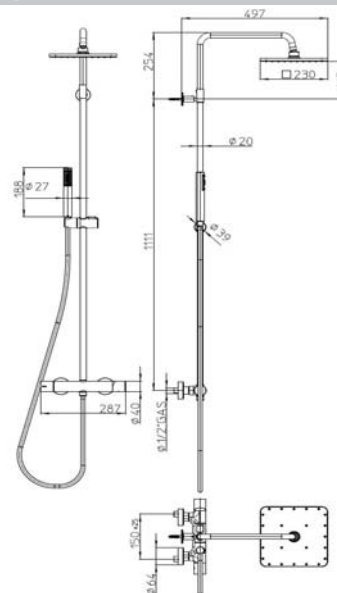

Brass shower pipe Ø 20 mm section - brass COSMO 230X230mm shower head - ZEN handshower - orientable shower bracket - Cromolux hose 150 cm with ½" FF connection and conical nut - mixer.

Duschsäule aus Messing Ø 20 mm Querschnitt - COSMO 230X230mm Kopfbrause aus Messing - Handbrause ZEN - schwenkbarer Brausehalter - 150 cm Cromolux Schlauch mit ½" i.G./i.G. Verbindungen.

Columna ducha en latón con sección Ø 20 mm - rociador COSMO 230X230mm en Latón - mango ducha ZEN - soporte mango ducha orientable - flexible Cromolux 150 cm con conexión ½" H y cono - mezclador.

Настенная колонна из латуни сечение Ø 20 мм - Душ COSMO 230X230mm из Латунь - ручной душ ZEN - поворотный держатель - шланг Cromolux 150 см подключение FF - смеситель наружный.

Tecnologia - Technology:

Showerhead **I00597**:

Handshower **B00250**:

Immagine Prodotto - Product Image

Disegni - Drawings

Grafico di portata - Flow rate diagram

	SHOWERHEAD	HANDSHOWER
0	0,0	0,0
0,5	5,5	5,4
1	7,7	7,7
1,5	9,3	9,4
2	10,7	11,0
2,5	11,5	12,4
3	11,9	13,5
3,5	12,1	14,8
4	12,3	15,9
4,5	12,4	16,9
5	12,4	17,6

PORTATA MINIMA
CONSIGLIATA:
7 L/min

Caratteristiche idrauliche - Hydraulic features

	Pressione Pressure	Portata Flow rate
min	1 bar	8 L/min
max	5 bar	17 L/min
consigliata recommended	2-3 bar	7 L/min

Solo per miscelatori termostatici
Only for thermostatic mixers