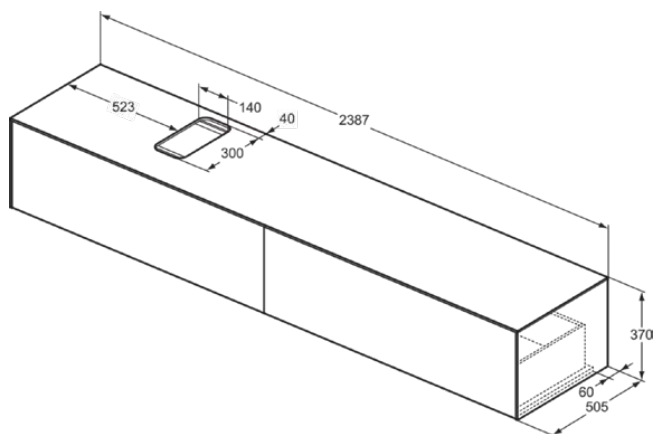

CONCA

T4334Y3

CONCA | Подстолье 2387x505x370 mm в покрытии матовый закат, 2 ящика | Без ручек, Ящик с полным выдвижением, Нажимная система, Плавное закрывание, В сборе, Древесина из экологичных источников

Фото и схема

Общая информация

Тип изделия:	Мебель
Подтип изделия:	Подстолье
Бренд:	Ideal Standard
Коллекция:	CONCA
Дизайнер:	Palomba Serafini Associati
Colour:	Y3 - Матовый Закат
Эффект обработки поверхности:	Матовые
Высота (мм):	370
Ширина (мм):	2387
Длина / Проекция (мм):	505
Способ крепления:	Крепежный комплект
Вес нетто (кг):	79.00
EAN-код:	8014140464778

CONCA

T4334Y3

CONCA | Подстолье 2387x505x370 mm в покрытии матовый закат, 2 ящика | Без ручек, Ящик с полным выдвижением, Нажимная система, Плавное закрытие, В сборе, Древесина из экологических источников