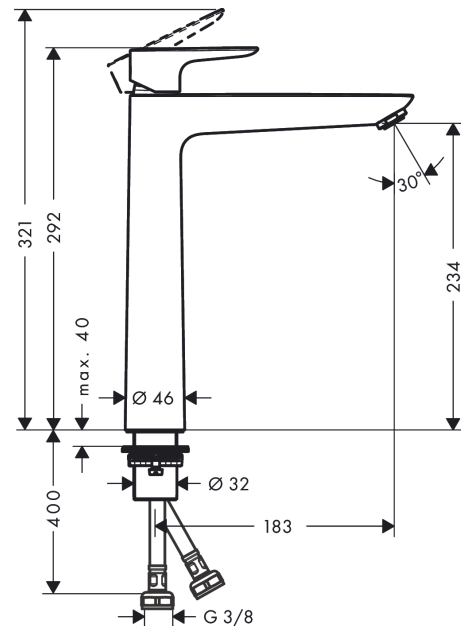

Talis E

Смеситель для раковины 240, однорычажный, без сливного набора

Поверхности : **шлиф. черный хром** Артикульный номер: **71717340**

Описание

Характеристики

- ComfortZone 240
- выступ 183 мм
- тип струи: обычная струя
- расход воды при 3 барах: 5 л/мин
- керамический узел смешивания
- регулируемое ограничение температуры
- подходит для проточных водонагревателей
- вид соединения: соединительные шланги G 3/8

Технология

Продукт

Чертеж

График расхода воды

Talis E

Смеситель для раковины 240, однорычажный, без сливного набора

Поверхности : шлиф. черный хром Артикульный номер: 71717340

Покомпонентное изображение

Год выпуска: >06/20

Talis E**Смеситель для раковины 240, однорычажный, без сливного набора**Поверхности : **шлиф. черный хром** Артикульный номер: **71717340****Перечень запасных частей**

Год выпуска: >06/20

Позиция	Описание	Артикульный номер	PC	PU
1	handle	92687340	-	1
2	screw cover	95704000	-	1
3	hollow set screw M6x10 DIN 916	96029000	-	1
4	flange	92625340	-	1
5	nut	92689000	-	1
6	O-ring 25x1,5	98146000	-	1
7	O-ring 27x1,5	92527000	-	1
8	cartridge, assy	97685000	-	1
9	seal	98865000	-	1
10	adapter for cartridge	92628000	-	1
11	adapter for cartridge	98866000	-	1
12	O-ring 23x2	98398000	-	1
13	aerator M24x1 (5 l/min)	13185340	-	1
14	flat seal	98749000	-	1
15	lever collar	97548000	-	1
16	fixing set (Ø 32)	13961000	-	1
17	connection hose 600 mm M8x0,75 G3/8	96556000	-	1
18	O-ring 7x1,5	98422000	-	1
19	sealing set	95581000	-	1
a	fixation extension 35 mm	13898000	-	1