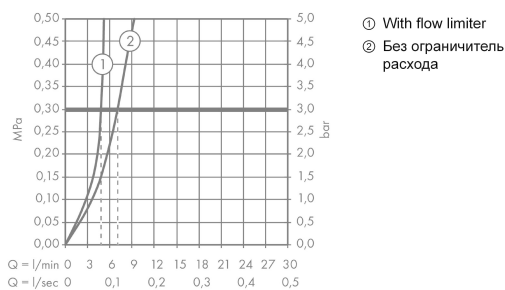

Технология

Продукт

Чертеж

График расхода воды

Talis E

Смеситель для раковины 240, однорычажный, без сливного набора

Поверхности : шлиф. черный хром Артикульный номер: 71717340

Покомпонентное изображение