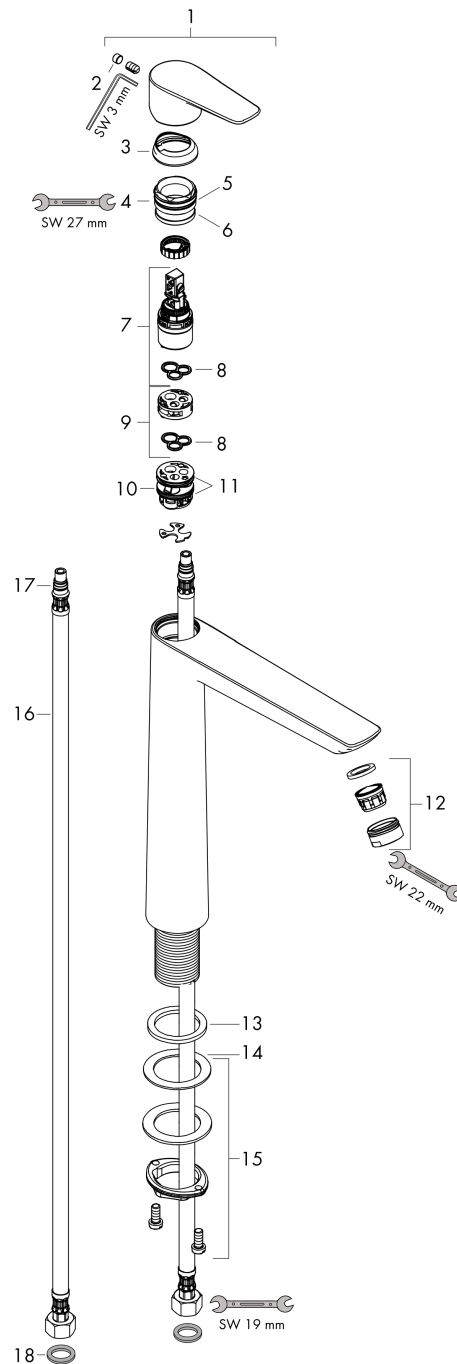

Talis E

Смеситель для раковины 240, однорычажный, без сливного набора

Поверхности : **шлиф. черный хром** Артикульный номер: **71717340**

Описание

Характеристики

- ComfortZone 240
- выступ 183 мм
- тип струи: обычная струя
- расход воды при 3 барах: 5 л/мин
- керамический узел смешивания
- регулируемое ограничение температуры
- подходит для проточных водонагревателей
- вид соединения: соединительные шланги G 3/8

Технология

Продукт

Чертеж

График расхода воды

Talis E

Смеситель для раковины 240, однорычажный, без сливного набора

Поверхности : шлиф. черный хром Артикульный номер: 71717340

Покомпонентное изображение

Год выпуска: >06/20

Talis E**Смеситель для раковины 240, однорычажный, без сливного набора**Поверхности : **шлиф. черный хром** Артикульный номер: **71717340****Перечень запасных частей**

Год выпуска: >06/20

Позиция	Описание	Артикульный номер	PC	PU
1	handle	92687340	-	1
2	screw cover	95704000	-	1
3	hollow set screw M6x10 DIN 916	96029000	-	1
4	flange	92625340	-	1
5	nut	92689000	-	1
6	O-ring 25x1,5	98146000	-	1
7	O-ring 27x1,5	92527000	-	1
8	cartridge, assy	97685000	-	1
9	seal	98865000	-	1
10	adapter for cartridge	92628000	-	1
11	adapter for cartridge	98866000	-	1
12	O-ring 23x2	98398000	-	1
13	aerator M24x1 (5 l/min)	13185340	-	1
14	flat seal	98749000	-	1
15	lever collar	97548000	-	1
16	fixing set (Ø 32)	13961000	-	1
17	connection hose 600 mm M8x0,75 G3/8	96556000	-	1
18	O-ring 7x1,5	98422000	-	1
19	sealing set	95581000	-	1
a	fixation extension 35 mm	13898000	-	1