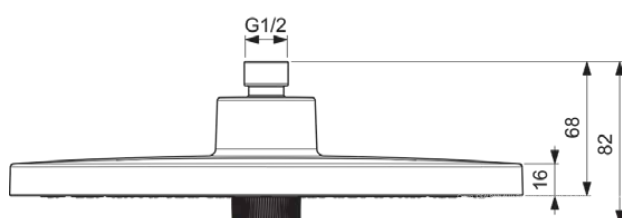

IDEALRAIN ALU+

BE223XG

IDEALRAIN ALU+ | Верхний душ 260x260x82 мм в покрытии черный матовый, 12 л/мин (3 бар) | Выпрямитель струи, Многофункциональные душевые лейки

Фото и схема

Общая информация

Тип изделия:	Верхний душ
Подтип изделия:	Верхний душ
Бренд:	Ideal Standard
Коллекция:	IDEALRAIN ALU+
Colour:	XG - Черный Матовый
Эффект обработки поверхности:	Матовые
Высота (мм):	82
Ширина (мм):	260
Длина / Проекция (мм):	260
Способ крепления:	Накидная гайка
Вес нетто (кг):	0.87
EAN-код:	3800861139591

IDEALRAIN ALU+

BE223XG

IDEALRAIN ALU+ | Верхний душ 260x260x82 mm в покрытии черный матовый, 12 л/мин (3 бар) | Выпрямитель струи, Многофункциональные душевые лейки

Способ крепления:

Накидная гайка

Контактное лицо в Вашем регионе: