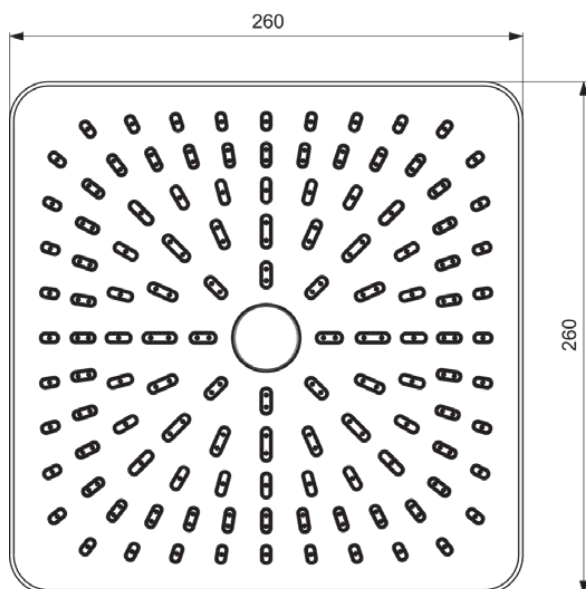

IDEALRAIN ALU+

BE223XG

IDEALRAIN ALU+ | Верхний душ 260x260x82 мм в покрытии черный матовый, 12 л/мин (3 бар) | Выпрямитель струи, Многофункциональные душевые лейки

Фото и схема

Общая информация

Тип изделия:	Верхний душ
Подтип изделия:	Верхний душ
Бренд:	Ideal Standard
Коллекция:	IDEALRAIN ALU+
Colour:	XG - Черный Матовый
Эффект обработки поверхности:	Матовые
Высота (мм):	82
Ширина (мм):	260
Длина / Проекция (мм):	260
Способ крепления:	Накидная гайка
Вес нетто (кг):	0.87
EAN-код:	3800861139591

IDEALRAIN ALU+

BE223XG

IDEALRAIN ALU+ | Верхний душ 260x260x82 mm в покрытии черный матовый, 12 л/мин (3 бар) | Выпрямитель струи, Многофункциональные душевые лейки

Способ крепления:

Накидная гайка

Контактное лицо в Вашем регионе: