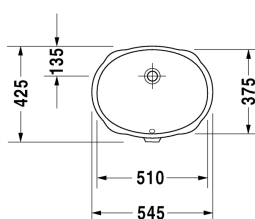

Vanity basins **Умывальник встраиваемый Santosa #**
0466510000

|< 510 мм >|

Умывальник встраиваемый Santosa	Размеры	Вес	Номер заказа
для встраивания снизу, с переливом, без площадки под смеситель, 510 мм			
Цвета			
00 Белый Alpin			
Вариант			
☒	510 x 375 мм	8,000 кг	0466510000
Справка			
Габариты умывальников, встраиваемых снизу, относятся к внутренним габаритам			
Сантехническая керамика со специальным покрытием WonderGliss остается чистой и красивой в течение долгого времени. При заказе WonderGliss добавьте "1" на 11-м месте в артикуле модели.			
Аксессуары для керамики			
Крепление для каменных столешниц		0,020 кг	005037

Все чертежи содержат необходимые размеры с соблюдением стандартных допусков. Они указаны в мм и не являются обязательными. Точные размеры, в частности для монтажа по индивидуальному заказу, можно получить только по готовому изделию.