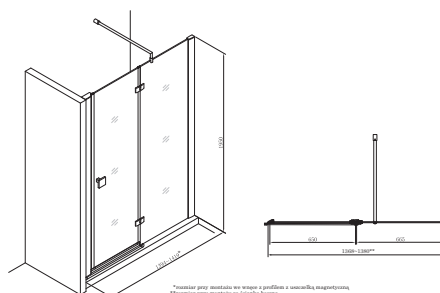

METROPOLIS

Дверь распашная 1400X1950, прозрачное стекло, профиль хром

ЦЕНА (ВКЛЮЧАЯ НДС)

BYN 59990,00

ТЕХНИЧЕСКИЕ ЧЕРТЕЖИ

ХАРАКТЕРИСТИКИ

Максимальная ширина установки (мм): 1419

Минимальная ширина установки (мм): 1394

Подходит для: Душевой поддон

Тип дверец: Дверцы на петлях 90°

MaxiClean

СОВМЕСТИМ С АРТИКУЛОМ

Сверхтонкий душевой
поддон STONEX®

P10157838401..0

Сверхтонкий душевой
поддон STONEX®

P10157832001..0