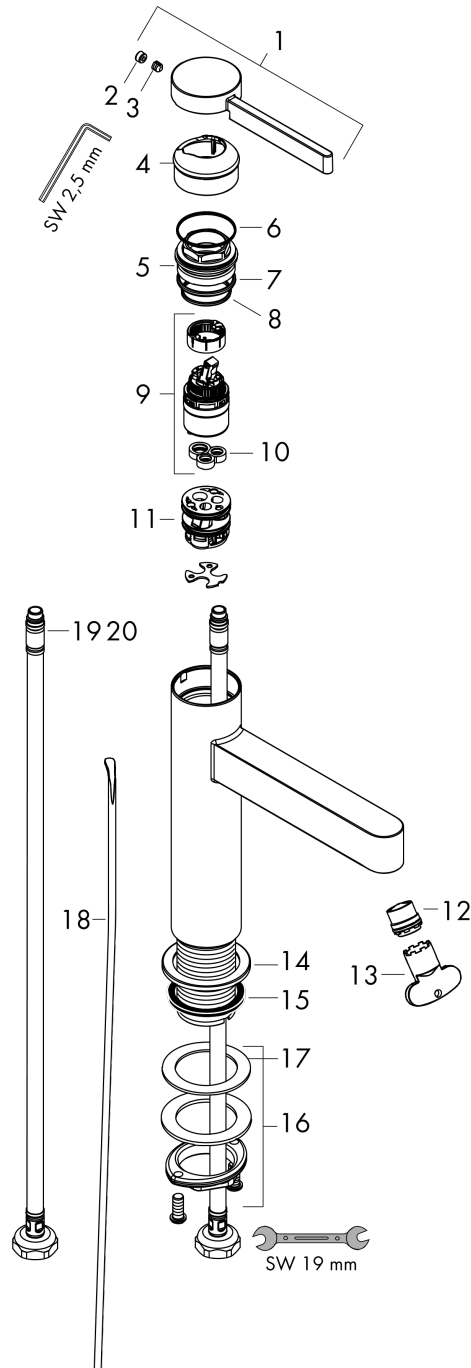

Finoris

Смеситель для раковины, однорычажный, 110 со сливным гарнитуром

Поверхности : матовый черный Артикулный номер: 76020670

Описание

Характеристики

- состоит из: однорычажный смеситель для раковины, слив/перелив
- ComfortZone 110
- выступ 139 мм
- тип струи: ламинарная струя
- максимальный расход воды при 3 бар: 5 л/мин
- керамический узел смешивания
- регулируемое ограничение температуры
- подходит для проточных водонагревателей
- донный клапан, 1¼"
- материал сливного набора: металл
- вид соединения: соединительные шланги G 3/8

Технология

Награды за дизайн

reddot winner 2021

Продукт

Чертеж

График расхода воды

Finoris

Смеситель для раковины, однорычажный, 110 со сливным гарнитуром

Поверхности : **матовый черный** Артикульный номер: **76020670**

Покомпонентное изображение

Год выпуска: >06/21

Finoris**Смеситель для раковины, однорычажный, 110 со сливным гарнитуром**Поверхности : **матовый черный** Артикульный номер: **76020670****Перечень запасных частей**

Год выпуска: >06/21

Позиция	Описание	Артикульный номер	PC	PU
1	handle	94266670	-	1
2	screw cover	93735460	-	1
3	hollow set screw M5x5	98446000	-	1
4	flange	93737670	-	1
5	nut	92926000	-	1
6	O-ring 30x1,5	98433000	-	1
7	O-ring 29x2	98391000	-	1
8	O-ring 25x1,5	98146000	-	1
9	cartridge, assy	93760000	-	1
10	seal	93383000	-	1
11	adapter for cartridge	98866000	-	1
12	spray former	93973000	-	1
13	special tool	98987000	-	1
14	escutcheon	94265670	-	1
15	flat seal	98749000	-	1
16	fixing set (Ø 32)	13961000	-	1
17	lever collar	97548000	-	1
18	pull rod	96657670	-	1
19	connection hose 600 mm M8x0,75 G3/8	96556000	-	1
20	O-ring 6,6x1,6	93019000	-	1
a	pop up waste	94139670	-	1
b	fixation extension 35 mm	13898000	-	1