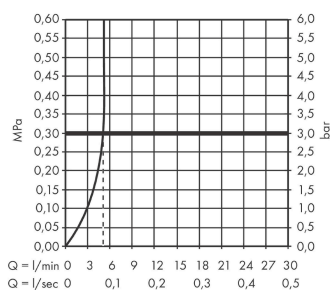

Технология

Награды за дизайн

reddot winner 2021

Продукт

Чертеж

График расхода воды

Finoris

Смеситель для раковины, однорычажный, 110 со сливным гарнитуром