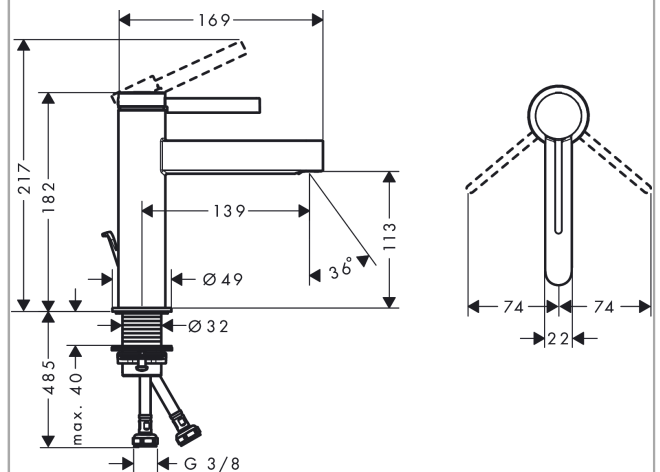

Технология

Награды за дизайн

reddot winner 2021

Продукт

Чертеж

График расхода воды

Finoris

Смеситель для раковины, однорычажный, 110 со сливным гарнитуром

Поверхности : **матовый черный** Артикульный номер: **76020670**

Покомпонентное изображение

Год выпуска: >06/21

Finoris**Смеситель для раковины, однорычажный, 110 со сливным гарнитуром**Поверхности : **матовый черный** Артикульный номер: **76020670****Перечень запасных частей**

Год выпуска: >06/21

Позиция	Описание	Артикульный номер	PC	PU
1	handle	94266670	-	1
2	screw cover	93735460	-	1
3	hollow set screw M5x5	98446000	-	1
4	flange	93737670	-	1
5	nut	92926000	-	1
6	O-ring 30x1,5	98433000	-	1
7	O-ring 29x2	98391000	-	1
8	O-ring 25x1,5	98146000	-	1
9	cartridge, assy	93760000	-	1
10	seal	93383000	-	1
11	adapter for cartridge	98866000	-	1
12	spray former	93973000	-	1
13	special tool	98987000	-	1
14	escutcheon	94265670	-	1
15	flat seal	98749000	-	1
16	fixing set (Ø 32)	13961000	-	1
17	lever collar	97548000	-	1
18	pull rod	96657670	-	1
19	connection hose 600 mm M8x0,75 G3/8	96556000	-	1
20	O-ring 6,6x1,6	93019000	-	1
a	pop up waste	94139670	-	1
b	fixation extension 35 mm	13898000	-	1