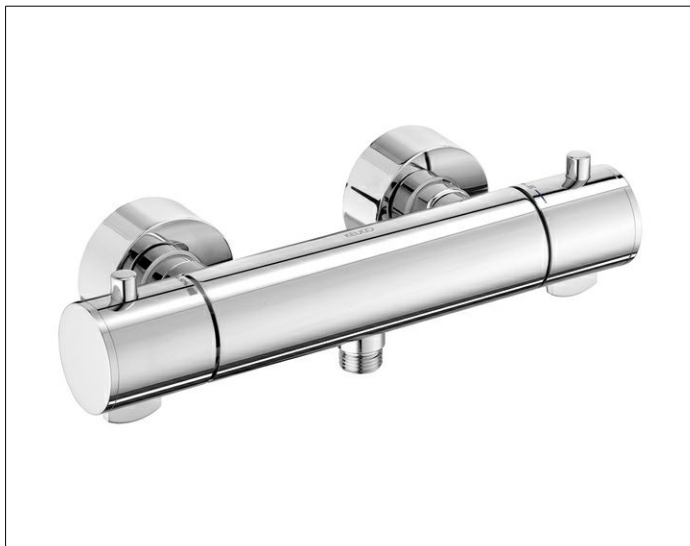

**Plan**  
**54926010100 Thermostatarmatur DN 15 für Brause**

**PRODUKT**

**ZEICHNUNG**

**PRODUKTBESCHREIBUNG**

für AP Montage, Griff mit 50% Mengenbegrenzung,  
 Sicherheitssperre bei 38 °C,  
 Stichmaß 150 +/- 14 mm,  
 Eigensicher gegen Rückfließen  
 geräuschgeprüft

**OBERFLÄCHE**

verchromt

**AUSSCHREIBUNGSTEXT**

KEUCO PLAN Thermostatatterie DN15 für Brause, 54926010100  
 hochglanzverchromte Thermostatatterie, DN 15,  
 in ästhetischem, funktionalem Design,  
 für Aufputz Montage  
 Sicherheitssperre bei 38°,  
 Griff mit 50% Mengenbegrenzung,  
 Eigensicherung gegen Rückfließen,  
 Grundkörperdurchmesser 50 mm, Breite 300 mm  
 Ausladung max. 107 mm,  
 Rosettenkappe, Durchmesser 69 mm,  
 als Design Element ebenfalls hochglanzverchromt,  
 Stichmaß 150 mm, Toleranzklasse +/- 14 mm  
 DVGW geprüft