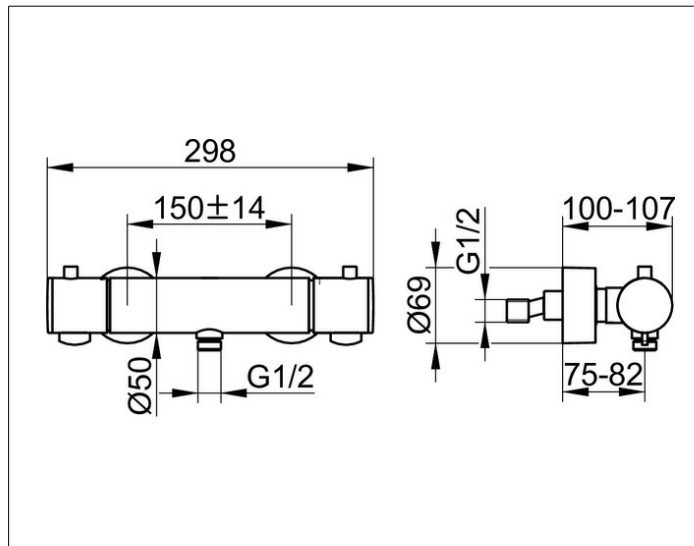

**Plan**  
**54926010100 Thermostatarmatur DN 15 für Brause**

**PRODUKT**

**ZEICHNUNG**

**PRODUKTBESCHREIBUNG**

für AP Montage, Griff mit 50% Mengenbegrenzung,  
 Sicherheitssperre bei 38 °C,  
 Stichmaß 150 +/- 14 mm,  
 Eigensicher gegen Rückfließen  
 geräuschgeprüft

**OBERFLÄCHE**

verchromt

**AUSSCHREIBUNGSTEXT**

KEUCO PLAN Thermostatatterie DN15 für Brause, 54926010100  
 hochglanzverchromte Thermostatatterie, DN 15,  
 in ästhetischem, funktionalem Design,  
 für Aufputz Montage  
 Sicherheitssperre bei 38°,  
 Griff mit 50% Mengenbegrenzung,  
 Eigensicherung gegen Rückfließen,  
 Grundkörperdurchmesser 50 mm, Breite 300 mm  
 Ausladung max. 107 mm,  
 Rosettenkappe, Durchmesser 69 mm,  
 als Design Element ebenfalls hochglanzverchromt,  
 Stichmaß 150 mm, Toleranzklasse +/- 14 mm  
 DVGW geprüft