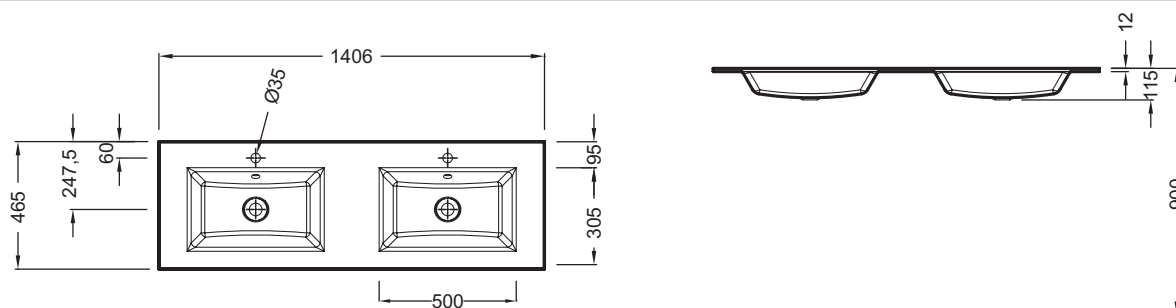

### Caractéristiques techniques

- DIMENSIONS : 140 x 46 cm
- MATÉRIAU : Verre
- PERCEMENT ET PRÉ-PERCEMENT ROBINETTERIE : percé 2 trous de robinetterie
- CONFIGURATION : STANDARD
- NOMBRE DE VASQUES : Double vasque
- POIDS : 34 kg
- TYPE D'INSTALLATION : Posé
- PERCEMENT ROBINETTERIE : Percé 1 trou pour robinetterie
- TROP-PLEIN : Avec trou de trop plein
- PRODUIT INCLUS : (robinetterie non incluse)

### Bénéfices installateurs

- INSTALLATION : plan non autoportant, se pose sur le meuble

### Produits complémentaires

- EB2020-RA : Meuble sous plan-vasque 140 cm 4 tiroirs, poignée intégrée
- EB2040-RA : Meuble sous plan-vasque 140 cm 6 tiroirs, poignée intégrée
- EB2070-R1 : Meuble sous plan-vasque 140 cm 4 tiroirs, poignée Curve
- EB2090-R1 : Meuble sous plan-vasque 140 cm 6 tiroirs, poignée Curve
- EB2090-R2 : Meuble sous plan-vasque 140 cm 6 tiroirs, poignée Stiff

### Dessin technique

Descriptif CCTP : Plan-vasque en verre double cuve 140 cm. EB2100. Collection : VOX. DIMENSIONS : 140 x 46 cm. POIDS : 34 kg. MATÉRIAU : Verre. TYPE D'INSTALLATION : Posé. PERCEMENT ET PRÉ-PERCEMENT ROBINETTERIE : percé 2 trous de robinetterie. PERCEMENT ROBINETTERIE : Percé 1 trou pour robinetterie. CONFIGURATION : STANDARD. TROP-PLEIN : Avec trou de trop plein. NOMBRE DE VASQUES : Double vasque. PRODUIT INCLUS : (robinetterie non incluse).