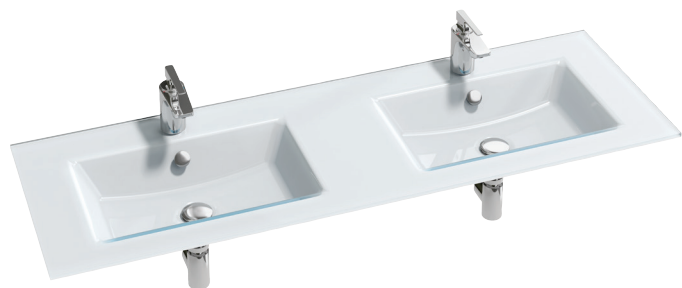

## EB2100

**Collection :** VOX

**Couleur\* :**

### Caractéristiques techniques

- DIMENSIONS : 140 x 46 cm
- MATÉRIAU : Verre
- PERCEMENT ET PRÉ-PERCEMENT ROBINETTERIE : percé 2 trous de robinetterie
- CONFIGURATION : STANDARD
- NOMBRE DE VASQUES : Double vasque
- POIDS : 34 kg
- TYPE D'INSTALLATION : Posé
- PERCEMENT ROBINETTERIE : Percé 1 trou pour robinetterie
- TROP-PLEIN : Avec trou de trop plein
- PRODUIT INCLUS : (robinetterie non incluse)

### Produits complémentaires

- EB2020-RA : Meuble sous plan-vasque 140 cm 4 tiroirs, poignée intégrée
- EB2040-RA : Meuble sous plan-vasque 140 cm 6 tiroirs, poignée intégrée
- EB2070-R1 : Meuble sous plan-vasque 140 cm 4 tiroirs, poignée Curve
- EB2090-R1 : Meuble sous plan-vasque 140 cm 6 tiroirs, poignée Curve
- EB2090-R2 : Meuble sous plan-vasque 140 cm 6 tiroirs, poignée Stiff

### Dessin technique

Descriptif CCTP : Plan-vasque en verre double cuve 140 cm. EB2100. Collection : VOX. DIMENSIONS : 140 x 46 cm. POIDS : 34 kg. MATÉRIAU : Verre. TYPE D'INSTALLATION : Posé. PERCEMENT ET PRÉ-PERCEMENT ROBINETTERIE : percé 2 trous de robinetterie. PERCEMENT ROBINETTERIE : Percé 1 trou pour robinetterie. CONFIGURATION : STANDARD. TROP-PLEIN : Avec trou de trop plein. NOMBRE DE VASQUES : Double vasque. PRODUIT INCLUS : (robinetterie non incluse).