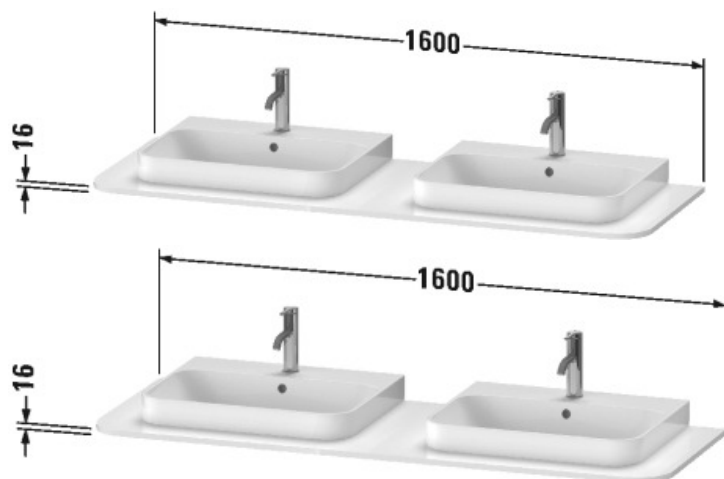

Happy D.2 Plus Консоль # HP032H B

| < 1600 мм > |

Консоль	Размеры	Вес	Номер заказа
1 консоль с двумя вырезами, для тумбочек с консолью			
Цвета			
M22 Белый глянецвый декор M36 Белый шелковистоматовый лак M39 Скандинавский белый шелковистоматовый лак M69 Орех брашированный (натуральный шпон) M71 Средиземноморский дуб M80 Graphit Super Matt			
Вариант			
	1600 x 550 мм		HP032H B
Справка			
См. монтажную инструкцию к тумбочке, подходит для тумбочки # HP4936, HP4946, HP4956, HP4964, HP4974			
Соответствующая продукция			
Тумбочка для подвесной консоли 2 выдвижных отделения, для мебельного умывальника Happy D.2 (шлифованного), 1600 x 550 мм	1600 x 550 мм		HP4936 B
Тумбочка для подвесной консоли 2 выдвижных отделения, для раковины Happy D.2, 1600 x 550 мм	1600 x 550 мм		HP4946 B
Тумбочка для подвесной консоли 2 выдвижных отделения, выдвижное отделение, включая вырез под сифон и крышку сифона, для накладной раковины Happy D.2, 1600 x 550 мм	1600 x 550 мм		HP4956 B

Тумбочка для подвесной консоли 4 выдвижных ящика, верхний ящик, вкл. вырез и крышку для сифона, для мебельного умывальника Happy D.2 (шлифованного), 1600 x 550 мм	1600 x 550 мм	HP4964 B
Тумбочка для подвесной консоли 4 выдвижных ящика, верхний ящик, вкл. вырез и крышку для сифона, для раковины Happy D.2, 1600 x 550 мм	1600 x 550 мм	HP4974 B

Все чертежи содержат необходимые размеры с соблюдением стандартных допусков. Они указаны в мм и не являются обязательными. Точные размеры, в частности для монтажа по индивидуальному заказу, можно получить только по готовому изделию.