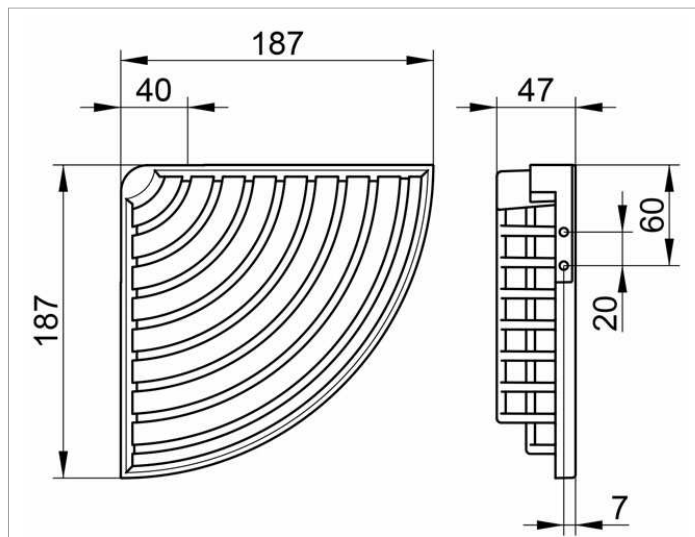

ПОЛОЧКИ ДЛЯ ДУША

24944010000 Угловая корзинка для губки

ИЗДЕЛИЕ

ОПИСАНИЕ ИЗДЕЛИЯ

съемная, со скрытым креплением

поверхность

хром

ЧЕРТЕЖ

спецификации

KEUCO SPONGE WIRE BASKET for corner installation, wall mounted, 24944010000

chrome-plated sponge wire basket for corner installation in a functional design,

easy to clean, removable

leg length 7-3/8", height 1-1/8",