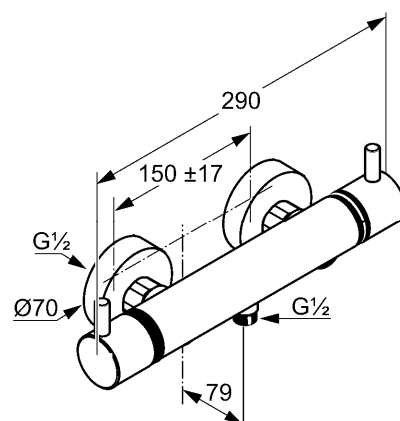

Изделие: **KLUDI BOZZ**
смеситель для душа с термостатом DN 15

Номер артикула: **35 203 05 38**

Поверхность: **05 - хром**

Описание изделия:

настенный монтаж
класс расхода воды В
рукоятка выбора температуры с ограничителем горячей воды при 38°C
с керамическим запорным вентилем
с защитой от обратного тока воды
очистные фильтры
отвод для душа G 1/2
s-образные эксцентрики
класс шума I

Дополнительная информация:

Класс расхода воды В:
макс. расход воды до 25 л/мин. при давлении 3 бара

Класс шума I:
макс. 20 дБ при давлении 3 бара

Фото продукта

Размеры

График расхода воды