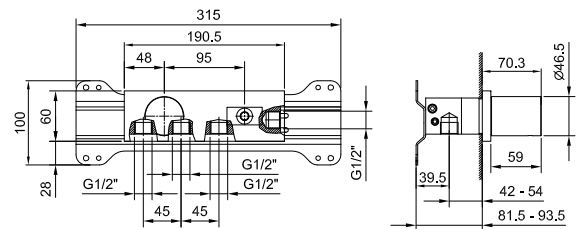

APT. N385SB+6185A

Встраиваемый смеситель для душа

- наружная часть включает ручку переключателя
- без ручки
- переключатель с закрытием, на 2 потока с поворотной кнопкой
- впуски 1/2"

ручка заказывается отдельно, см раздел "Ручки"

Наружная часть

Отделки:

☐	Хром	29 02 N385SB
☐	Nickel PVD	29 95 N385SB
☐	Matt Gun Metal PVD	29 P5 N385SB
☐	Matt British Gold PVD	29 P6 N385SB
☐	Matt Copper PVD	29 P9 N385SB
☐	Золото плюс	29 01 N385SB

Внутренняя часть

Отделки:

☐	19 00 6185A

Проект:

Комната:

Дата:

Комментарии:

сертификаты: