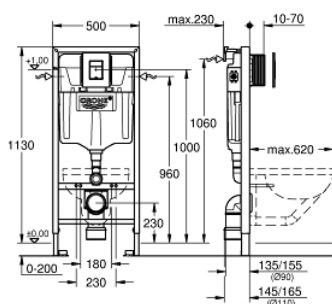

38 811 000 **SOLIDO 3 В 1 В СБОРЕ, ДЛЯ ПОДВЕСНОГО УНИТАЗА,**  
**МОНТАЖНАЯ ВЫСОТА 1.13 М**

**ОПИСАНИЕ ПРОДУКТА**

- Colour: хром
- смывной бачок GD 2
- в комплект входят:
- Rapid SL для подвешенного унитаза (38 528 001)
- Накладная панель Even, chrome (38 966 000)
- 2 настенных угла с крепежным материалом

## 38 811 000 SOLIDO 3 В 1 В СБОРЕ, ДЛЯ ПОДВЕСНОГО УНИТАЗА, МОНТАЖНАЯ ВЫСОТА 1.13 М