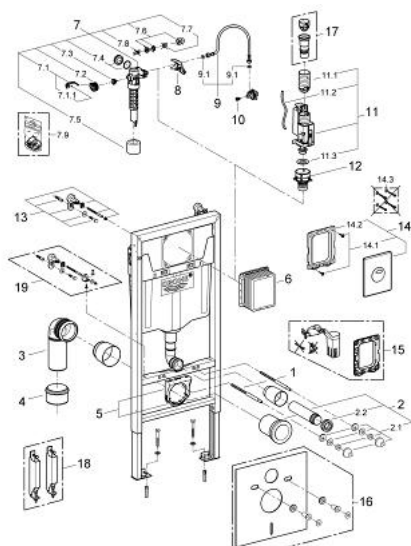

38 811 000 SOLIDO 3 В 1 В СБОРЕ, ДЛЯ ПОДВЕСНОГО УНИТАЗА, МОНТАЖНАЯ ВЫСОТА 1.13 М

ЗАПАСНЫЕ ЧАСТИ, июня 2012 – now

- 1: Резьбовые болты (Spare part-nr. 4276400M)
- 2: Впускной и смывной гарнитуры для унитаза (Spare part-nr. 37311K00)
- 2.1: Крепёж (Spare part-nr. 43511SH0)
- 2.2: Соединение (Spare part-nr. 37119000)
- 3: PP-смывная дуга DN 90 (Spare part-nr. 42327000)
- 4: 4" адаптер патрубка (Spare part-nr. 42242000)
- 5: Фиксаторы (Spare part-nr. 42243000)
- 6: Ревизионная камера (Spare part-nr. 66791000)
- 7: Наполнительный клапан (Spare part-nr. 37095000)
- 7.1: Рычаг (Spare part-nr. 43734000)
- 7.1.1: Уплотнение (Spare part-nr. 4377000M)
- 7.2: Вентильная головка (Spare part-nr. 43536000)
- 7.3: Мембрана (Spare part-nr. 4375800M)
- 7.4: Колпак винта (Spare part-nr. 43735000)
- 7.5: Вентильный поплавок 5 шт. (Spare part-nr. 4379100M)
- 7.6: Комплект уплотнений (Spare part-nr. 43722000)*
- 8: Держатель для смесителей GROHE встроенного монтажа (Spare part-nr. 42246000)
- 9: Шланг подключения (Spare part-nr. 42233000)
- 9.1: O-кольцо (Spare part-nr. 0319100M)
- 10: Вентиль (Spare part-nr. 42385000)
- 11: AV1 в комплекте с удлинителем трубы (Spare part-nr. 42320000)
- 11.1: Удлиннитель перелива (Spare part-nr. 42313000)
- 11.2: пневматический шланг (Spare part-nr. 42319000)
- 11.3: Уплотнение (Spare part-nr. 42310000)
- 12: Седло клапана для GD 2 (Spare part-nr. 42315000)
- 13: Настенный уголок (Spare part-nr. 3855800M)*
- 14: Накладная панель (Spare part-nr. 38862000)*
- 15: Деталь переоснащения (Spare part-nr. 38796000)*
- 16: Звукоизоляционный комплект (Spare part-nr. 37131000)*
- 17: Переходник 4,5 л для GD 2 (Spare part-nr. 42333000)*
- 18: Аксессуары (Spare part-nr. 38779000)*
- 19: Дополнительный крепеж к стене, вариативное размещение (Spare part-nr. 38733000)*

* Optional accessories