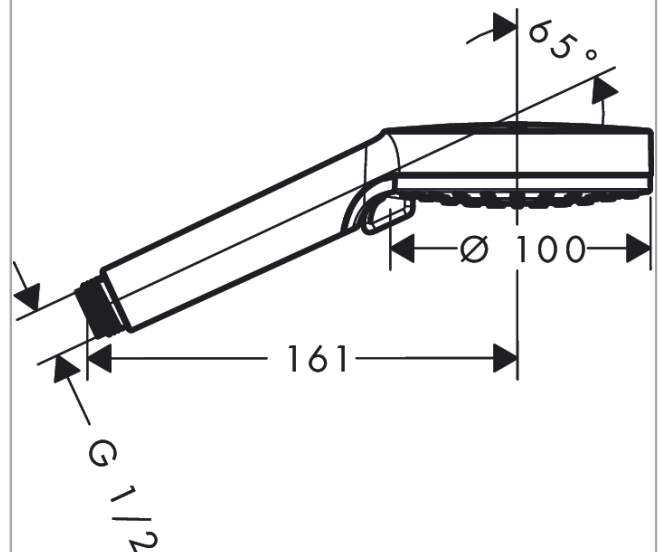

Vernis Blend

Ручной душ Vario

Поверхности : **хром** Артикульный номер: **26270000**

Описание

Характеристики

- размер душевого диска: 100 мм
- тип струи: Rain, IntenseRain
- переключение типов струи с помощью вращающегося душевого диска
- максимальный расход воды при 3 бар: 15,2 л/мин
- с внутренней подачей воды
- промывающийся грязеулавливающий фильтр
- соединительная резьба G 1/2
- подходит для проточных водонагревателей

Технология

Продукт

Чертеж

График расхода воды

Расход измерен практически с помощью соответствующей арматуры (термостат/смеситель/скрытый клапан).