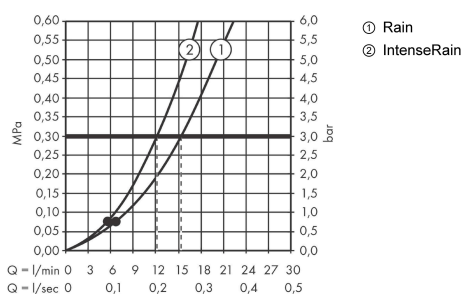

Vernis Blend

Ручной душ Vario

Поверхности : **хром** Артикульный номер: **26270000**

Описание

Характеристики

- размер душевого диска: 100 мм
- тип струи: Rain, IntenseRain
- переключение типов струи с помощью вращающегося душевого диска
- максимальный расход воды при 3 бар: 15,2 л/мин
- с внутренней подачей воды
- промывающийся грязеулавливающий фильтр
- соединительная резьба G 1/2
- подходит для проточных водонагревателей

Технология

Продукт

Чертеж

График расхода воды

Расход измерен практически с помощью соответствующей арматуры (термостат/смеситель/скрытый клапан).