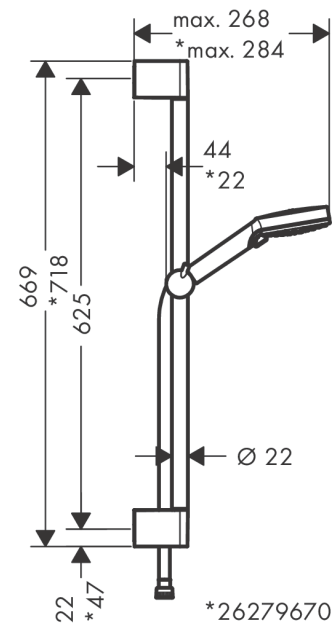

Vernis Blend

Душевой набор Vario EcoSmart со штангой Crometta 65 см

Поверхности : хром Артикулный номер: 26279000

Описание

Характеристики

- состоит из: ручной душ, душевая штанга, шланг для душа, ползунок
- размер душевого диска: 100 мм
- тип струи: Rain, IntenseRain
- переключение типов струи с помощью вращающегося душевого диска
- максимальный расход воды при 3 бар: 9,7 л/мин
- хромированные настенные крепления из пластика
- длина вертикальной трубки: 669 мм
- диаметр штанги: 22 мм
- профиль вертикальной трубки: круглая
- расстояние между отверстиями 625 мм

Технология

Продукт

Чертеж

График расхода воды

Расход измерен практически с помощью соответствующей арматуры (термостат/смеситель/скрытый клапан).