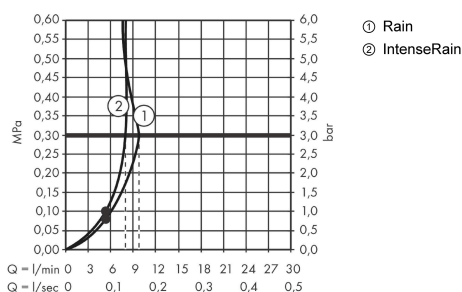

Vernis Blend

Душевой набор Vario EcoSmart со штангой Crometta 65 см

Поверхности : хром Артикулный номер: 26279000

Описание

Характеристики

- состоит из: ручной душ, душевая штанга, шланг для душа, ползунок
- размер душевого диска: 100 мм
- тип струи: Rain, IntenseRain
- переключение типов струи с помощью вращающегося душевого диска
- максимальный расход воды при 3 бар: 9,7 л/мин
- хромированные настенные крепления из пластика
- длина вертикальной трубки: 669 мм
- диаметр штанги: 22 мм
- профиль вертикальной трубки: круглая
- расстояние между отверстиями 625 мм

Технология

Продукт

Чертеж

График расхода воды

Расход измерен практически с помощью соответствующей арматуры (термостат/смеситель/скрытый клапан).