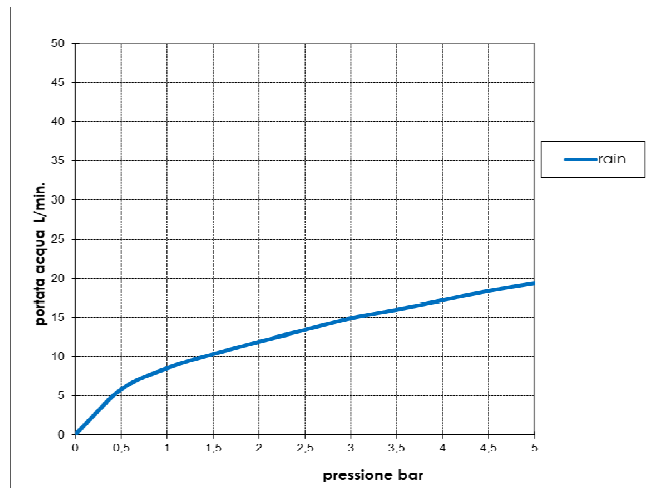

Codice - Code:

B00654
NIKITA-GOM shut-off handspray

Descrizione - Description:

Doccia a pulsante in ottone Ø 38 mm
Brass shut-off handspray Ø 38 mm
Brause aus Messing Ø 38 mit Abschaltssystem
Douchette d'arrêt laiton Ø 38 mm
Mango latón Ø 38 mm con pulsante de cierre
Ручной душ из латуни Ø 38 mm

Tecnologia - Technology:

Immagine Prodotto - Product Image

Disegni - Drawings

Grafico di portata - Flow rate diagram

	rain
0	0
0,5	5,8
1	8,5
1,5	10,3
2	11,9
2,5	13,4
3	14,9
3,5	16
4	17,2
4,5	18,4
5	19,4
pressione bar	portata L/min

Caratteristiche idrauliche - Hydraulic features

	Pressione Pressure	Portata Flow rate
min	1 bar	8,5L/min
max	5 bar	19,5L/min
Portata minima consigliata per buon funzionamento Recommended minimum flow-rate for optimal performance		5L/min