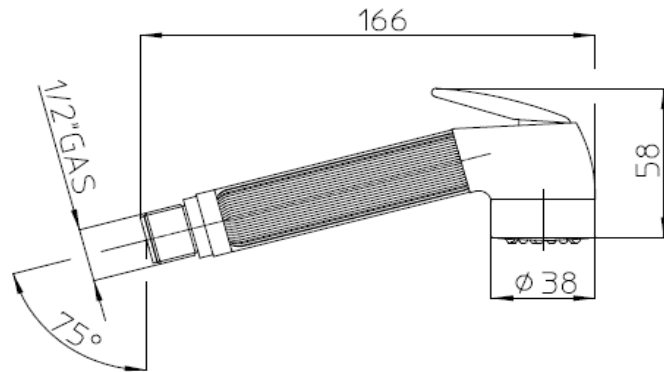

Codice - Code:

B00654
NIKITA-GOM shut-off handspray

Descrizione - Description:

Doccia a pulsante in ottone Ø 38 mm
Brass shut-off handspray Ø 38 mm
Brause aus Messing Ø 38 mit Abschaltssystem
Douchette d'arrêt laiton Ø 38 mm
Mango latón Ø 38 mm con pulsante de cierre
Ручной душ из латуни Ø 38 mm

Tecnologia - Technology:

Immagine Prodotto - Product Image

Disegni - Drawings

Grafico di portata - Flow rate diagram

	rain
0	0
0,5	5,8
1	8,5
1,5	10,3
2	11,9
2,5	13,4
3	14,9
3,5	16
4	17,2
4,5	18,4
5	19,4
pressione bar	portata L/min

Caratteristiche idrauliche - Hydraulic features

	Pressione Pressure	Portata Flow rate
min	1 bar	8,5L/min
max	5 bar	19,5L/min
Portata minima consigliata per buon funzionamento Recommended minimum flow-rate for optimal performance		5L/min

Doccia: corpo in ottone e diffusore in gomma

Handshower: Brass body and rubber diffuser

Certificazioni - Certifications

Conformità' - Conformity

Chrome plating - EN 248;