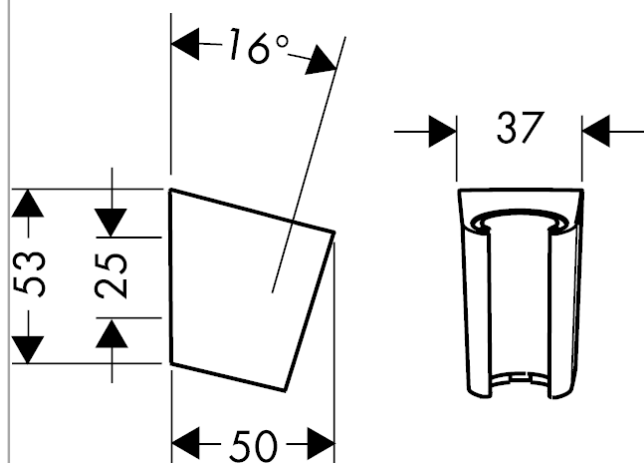

Держатель ручного душа Porter S

Поверхности : полир. золото Артикульный номер: 28331990

**Описание****Характеристики**

- устойчивое положение упора
- для шлангов с конической гайкой
- пластик

Продукт**Чертеж**

Держатель ручного душа Porter S

Поверхности : полир. золото Артикульный номер: 28331990

**Покомпонентное изображение**

Год выпуска: >11/16

Держатель ручного душа Porter SПоверхности : полир. золото Артикульный номер: **28331990****Перечень запасных частей**

Год выпуска: >11/16

Позиция	Описание	Артикульный номер	PC	PU
1	guide	98918000	-	1