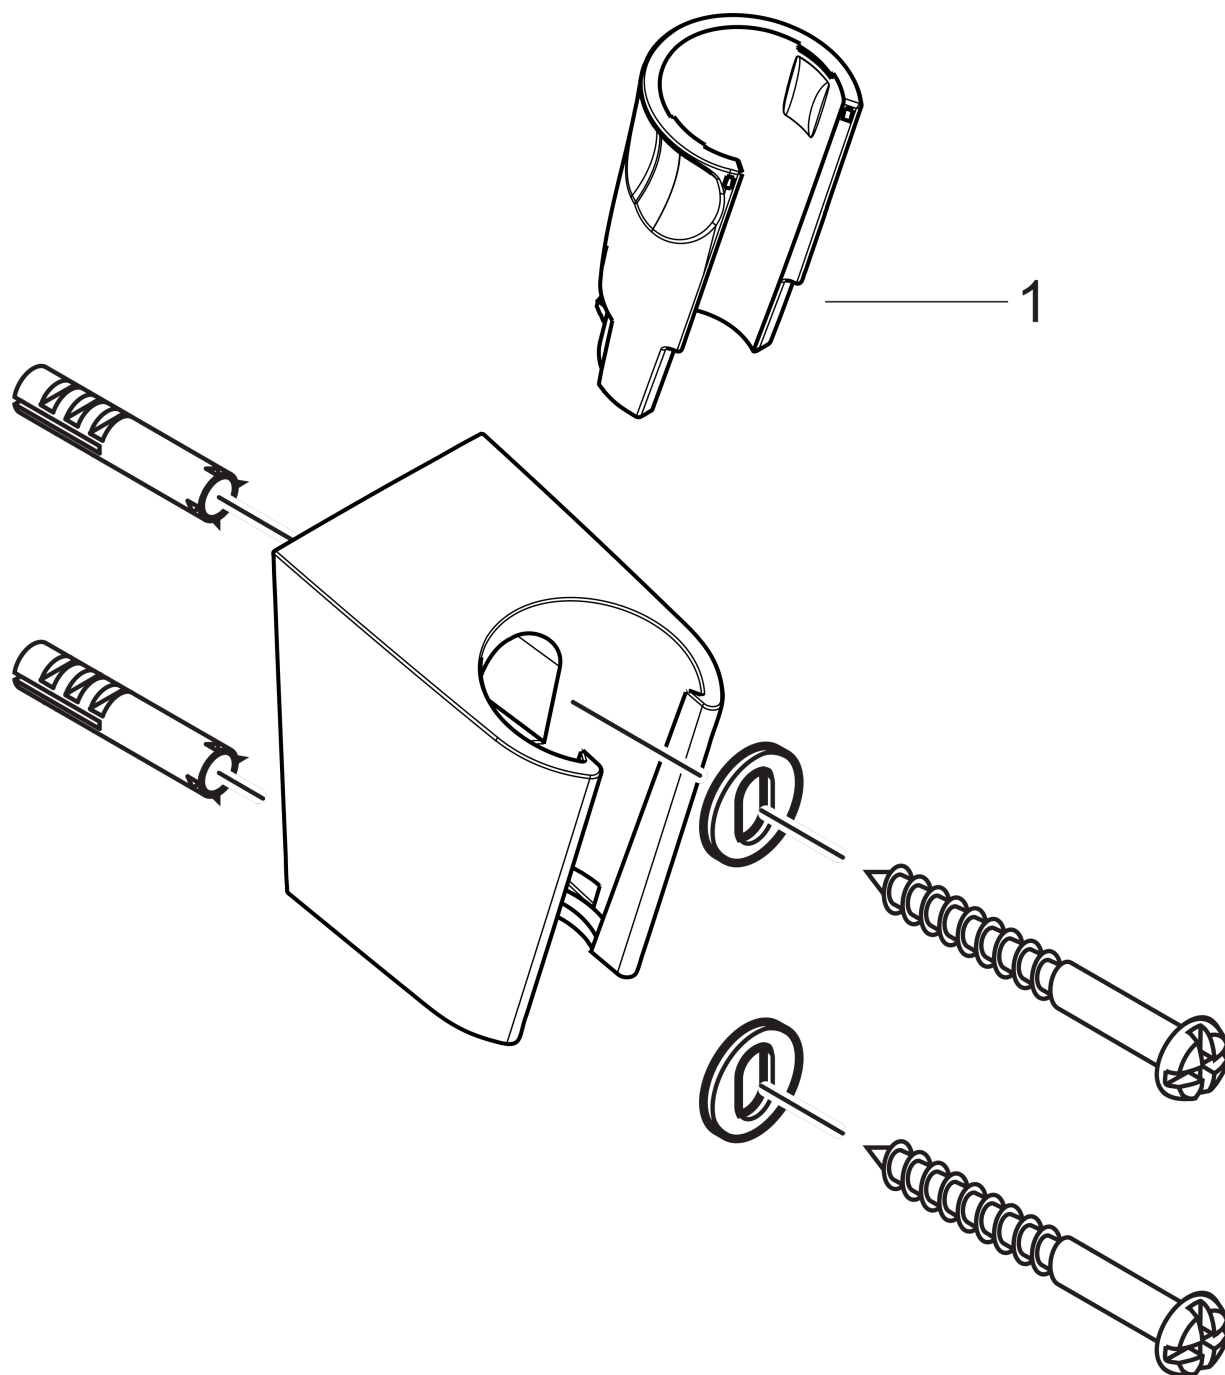

Держатель ручного душа Porter S

Поверхности : полир. золото Артикульный номер: 28331990

**Описание****Характеристики**

- устойчивое положение упора
- для шлангов с конической гайкой
- пластик

Продукт**Чертеж**

Держатель ручного душа Porter S

Поверхности : полир. золото Артикульный номер: 28331990

**Покомпонентное изображение**

Год выпуска: >11/16

Держатель ручного душа Porter SПоверхности : полир. золото Артикульный номер: **28331990****Перечень запасных частей**

Год выпуска: >11/16

Позиция	Описание	Артикульный номер	PC	PU
1	guide	98918000	-	1