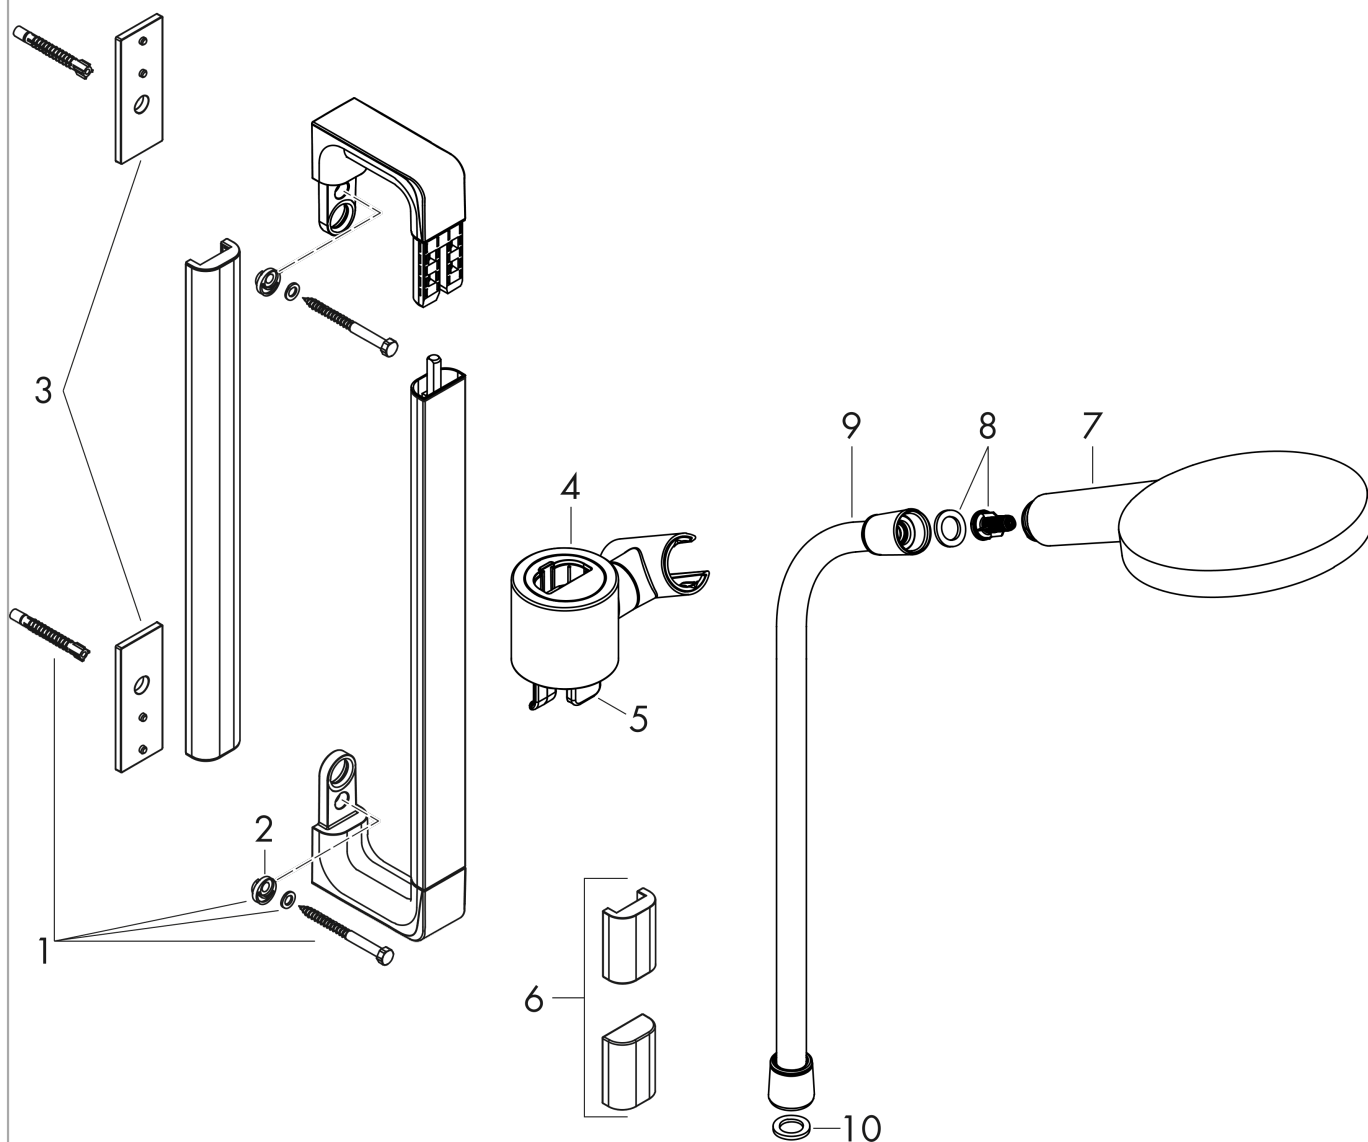

AXOR Citterio E

Душевой набор, 0,90 м, с ручным душем 120 3jet

Поверхности : шлиф. черный хром Артикульный номер: 36735340

Характеристики

- состоит из: ручной душ, душевая штанга, шланг для душа, ползунок
- размер душевого диска: 120 мм
- тип струи: Rain, RainAir, WhirlAir
- удобное переключение типов струи с помощью кнопки Select
- максимальный расход воды при 3 бар: 15 л/мин
- со стороны душа упорный подшипник, предотвращающий перекручивание душевого шланга
- хромированные настенные крепления из металла
- диаметр штанги 30 мм

Расход измерен практически с помощью соответствующей арматуры (термостат/смеситель/скрытый клапан).

AXOR Citterio E

Душевой набор, 0,90 м, с ручным душем 120 3jet

Поверхности : шлиф. черный хром Артикульный номер: 36735340

Пример монтажа

AXOR Citterio E

Душевой набор, 0,90 м, с ручным душем 120 3jet

Поверхности : шлиф. черный хром Артикульный номер: 36735340

Покомпонентное изображение

Год выпуска: >11/16

AXOR Citterio E

Душевой набор, 0,90 м, с ручным душем 120 3jet

Поверхности : **шлиф. черный хром** Артикульный номер: **36735340**

Перечень запасных частей

Год выпуска: >11/16

Позиция		Артикульный номер	PC	PU
1	mounting set	92841000	-	1
2	excentric socket	97604000	-	1
3	tile-matching-disk	92406340	-	1
4	support, assy	92726340	-	1
5	brake block	93442000	-	1
6	set of covers	42871340	-	1
7	handshower	26050340	-	1
8	filter insert	97708000	-	1
9	shower hose 1,60 m	28626340	-	1
10	seal	98058000	-	1