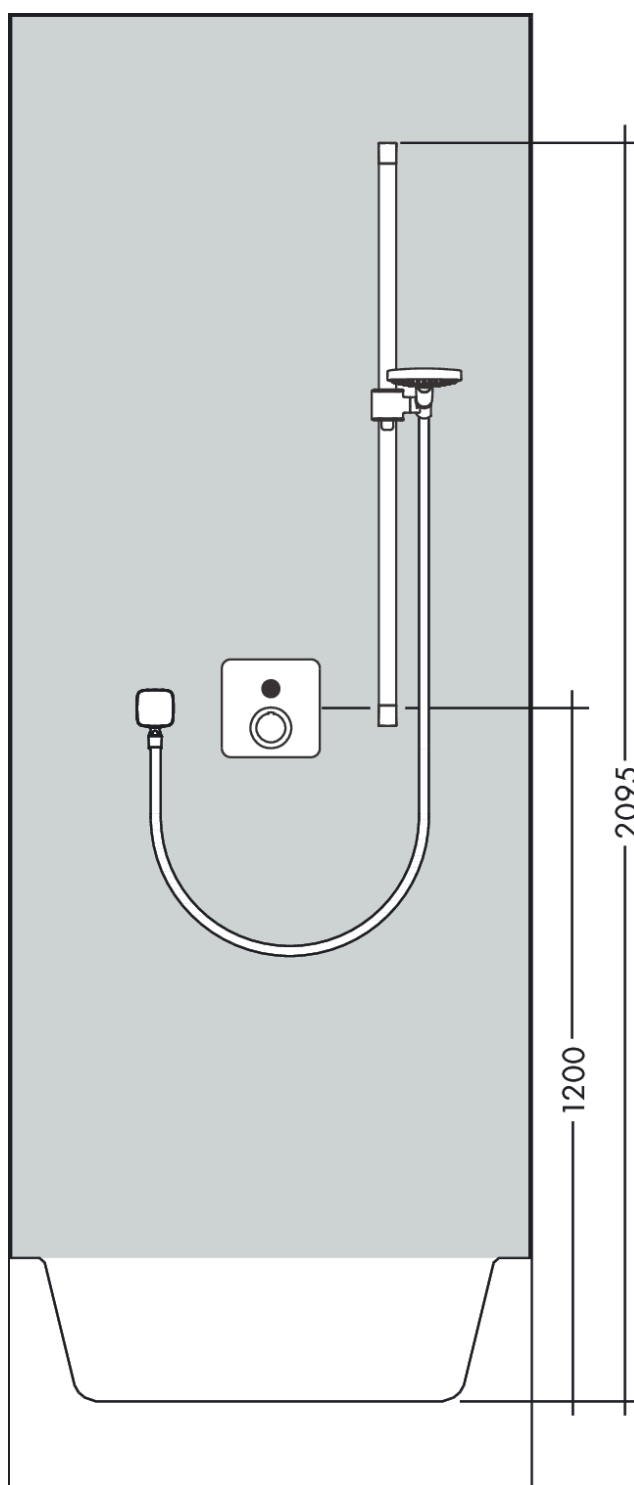

AXOR Citterio E

Душевой набор, 0,90 м, с ручным душем 120 3jet

Поверхности : шлиф. черный хром Артикульный номер: 36735340

Характеристики

- состоит из: ручной душ, душевая штанга, шланг для душа, ползунок
- размер душевого диска: 120 мм
- тип струи: Rain, RainAir, WhirlAir
- удобное переключение типов струи с помощью кнопки Select
- максимальный расход воды при 3 бар: 15 л/мин
- со стороны душа упорный подшипник, предотвращающий перекручивание душевого шланга
- хромированные настенные крепления из металла
- диаметр штанги 30 мм

Технология

Продукт

Чертеж

AXOR Citterio E

Душевой набор, 0,90 м, с ручным душем 120 3jet

Поверхности : шлиф. черный хром Артикульный номер: 36735340

График расхода воды

Q = l/min 0 3 6 9 12 15 18 21 24 27 30
 Q = l/sec 0 0,1 0,2 0,3 0,4 0,5

Расход измерен практически с помощью соответствующей арматуры (термостат/смеситель/скрытый клапан).

AXOR Citterio E

Душевой набор, 0,90 м, с ручным душем 120 3jet

Поверхности : шлиф. черный хром Артикульный номер: 36735340

Пример монтажа

AXOR Citterio E

Душевой набор, 0,90 м, с ручным душем 120 3jet

Поверхности : шлиф. черный хром Артикульный номер: 36735340

Покомпонентное изображение

Год выпуска: >11/16

AXOR Citterio E

Душевой набор, 0,90 м, с ручным душем 120 3jet