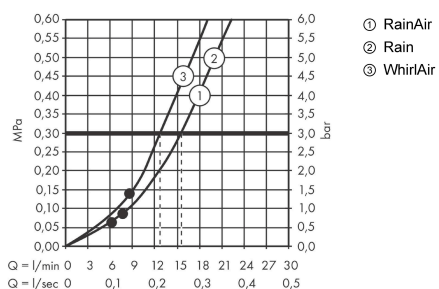

Технология

Продукт

Чертеж

AXOR Citterio E

Душевой набор, 0,90 м, с ручным душем 120 3jet

Поверхности : шлиф. черный хром Артикульный номер: 36735340

График расхода воды

Q = l/min 0 3 6 9 12 15 18 21 24 27 30
 Q = l/sec 0 0,1 0,2 0,3 0,4 0,5