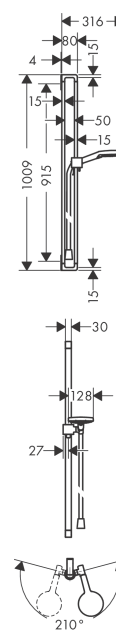

AXOR Citterio E

Душевой набор, 0,90 м, с ручным душем 120 3jet

Поверхности : шлиф. черный хром Артикульный номер: 36735340

Характеристики

- состоит из: ручной душ, душевая штанга, шланг для душа, ползунок
- размер душевого диска: 120 мм
- тип струи: Rain, RainAir, WhirlAir
- удобное переключение типов струи с помощью кнопки Select
- максимальный расход воды при 3 бар: 15 л/мин
- со стороны душа упорный подшипник, предотвращающий перекручивание душевого шланга
- хромированные настенные крепления из металла
- диаметр штанги 30 мм

Технология

Продукт

Чертеж

AXOR Citterio E

Душевой набор, 0,90 м, с ручным душем 120 3jet

Поверхности : шлиф. черный хром Артикульный номер: 36735340

График расхода воды

Q = l/min 0 3 6 9 12 15 18 21 24 27 30
 Q = l/sec 0 0,1 0,2 0,3 0,4 0,5

Расход измерен практически с помощью соответствующей арматуры (термостат/смеситель/скрытый клапан).

AXOR Citterio E

Душевой набор, 0,90 м, с ручным душем 120 3jet

Поверхности : шлиф. черный хром Артикульный номер: 36735340

Поверхности : **шлиф. черный хром** Артикульный номер: **36735340**

Перечень запасных частей

Год выпуска: >11/16

Позиция		Артикульный номер	PC	PU
1	mounting set	92841000	-	1
2	excentric socket	97604000	-	1
3	tile-matching-disk	92406340	-	1
4	support, assy	92726340	-	1
5	brake block	93442000	-	1
6	set of covers	42871340	-	1
7	handshower	26050340	-	1
8	filter insert	97708000	-	1
9	shower hose 1,60 m	28626340	-	1
10	seal	98058000	-	1