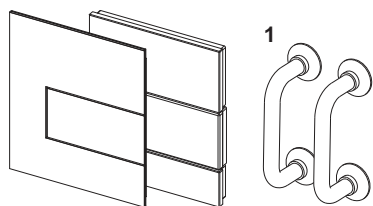

Комплект поставки:

- Картридж сливного клапана
- Сверхплоская металлическая панель смыва, установочная высота 2 мм
- Толкатель и крепежные элементы

Размеры (ш x в x г): 124 x 144 x 2 мм

данные о продажах:

наименование товара: Панель смыва TECEsquare с картриджем для писсуара, металл, нержавеющая сталь, сатин

Группа товаров: 904

Группа продукции: 2009040070

Чертежи:

Запасные части:

- | | | |
|---|---------|---|
| 1 | 9820180 | Ручки для демонтажа панели смыва, 2 шт. |
| 2 | 9820031 | Картридж клапана смыва U 1 |