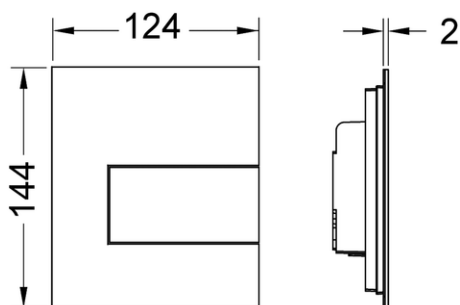

Комплект поставки:

- Картридж сливного клапана
- Сверхплоская металлическая панель смыва, установочная высота 2 мм
- Толкатель и крепежные элементы

Размеры (ш x в x г): 124 x 144 x 2 мм

данные о продажах:

наименование товара: Панель смыва TECEsquare с картриджем для писсуара, металл, нержавеющая сталь, сатин

Группа товаров: 904

Группа продукции: 2009040070

Чертежи:

Запасные части:

- | | | |
|---|---------|---|
| 1 | 9820180 | Ручки для демонтажа панели смыва, 2 шт. |
| 2 | 9820031 | Картридж клапана смыва U 1 |