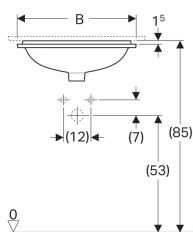

### Цели применения

- Для монтажа в столешницу умывальника

### Характеристики

- Прямоугольная
- Простота монтажа с прилагаемым шаблоном для отверстий

### Объем поставки

- Крепеж

Арт. №	Цвет / поверхность	Перелив	B	B1	H	T	T1	T2
500.760.01.2	Белый	На виду	53 см	45 см	17.8 см	44 см	35 см	22 см
500.762.01.2	Белый	Без	53 см	45 см	17.8 см	44 см	35 см	22 см
500.764.01.2	Белый	На виду	58 см	50 см	17.8 см	49 см	40 см	24.5 см
500.766.01.2	Белый	Без	58 см	50 см	17.8 см	49 см	40 см	24.5 см