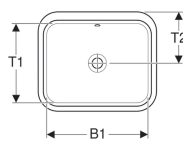

### Цели применения

- Для монтажа в столешницу умывальника

### Характеристики

- Прямоугольная
- Простота монтажа с прилагаемым шаблоном для отверстий