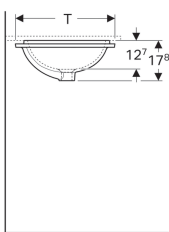

### Цели применения

- Для монтажа в столешницу умывальника

### Характеристики

- Прямоугольная
- Простота монтажа с прилагаемым шаблоном для отверстий

### Объем поставки

- Крепеж

Арт. №	Цвет / поверхность	Перелив	B	B1	H	T	T1	T2
500.760.01.2	Белый	На виду	53 см	45 см	17.8 см	44 см	35 см	22 см
500.762.01.2	Белый	Без	53 см	45 см	17.8 см	44 см	35 см	22 см
500.764.01.2	Белый	На виду	58 см	50 см	17.8 см	49 см	40 см	24.5 см
500.766.01.2	Белый	Без	58 см	50 см	17.8 см	49 см	40 см	24.5 см