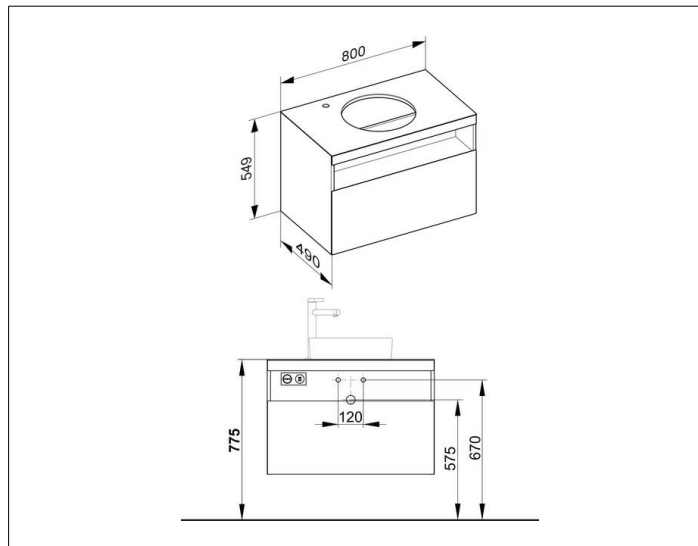

**Stageline****32864XX0000** Тумба под умывальник**ИЗДЕЛИЕ****ЧЕРТЕЖ****ОПИСАНИЕ ИЗДЕЛИЯ**

подходит к керамическому умывальнику  
арт. 32880, 1 выдвижной фронтальный ящик с доводчиком,  
отверстие под смеситель слева, 35 мм  
вкл. пластиковый сифон 1 1/4 x 32

**ОБОРУДОВАНИЕ**

- 1 антискользящий коврик

**ПОВЕРХНОСТЬ**

18, 30, 97

**ГАБАРИТЫ**

800 x 550 x 490 mm