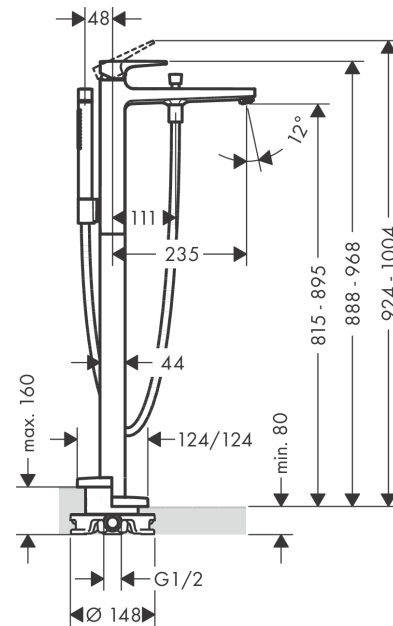

Metropol

Смеситель для ванны, однорычажный, напольный, с рычаговой ручкой

Поверхности : полир. золото Артикулный номер: 32532990

Описание

Характеристики

- состоит из: смеситель для ванны напольный, ручной душ-«палочка», шланг для душа, держатель для душа
- выступ 235 мм
- вид соединения: скрытая часть
- тип струи смесителя: обычная струя
- тип струи ручного душа: Rain, MonoRain
- расход воды при 3 барах: 18 л/мин
- керамический узел смешивания
- мин. рабочее давление 1 бар
- макс. рабочее давление: 10 бар
- регулируемое ограничение температуры
- с переключателем вакуумного типа
- клапан обратного тока воды

Технология

Продукт

Чертеж

Metropol

Смеситель для ванны, однорычажный, напольный, с рычаговой ручкой

Поверхности : **полир. золото** Артикульный номер: **32532990**

График расхода воды