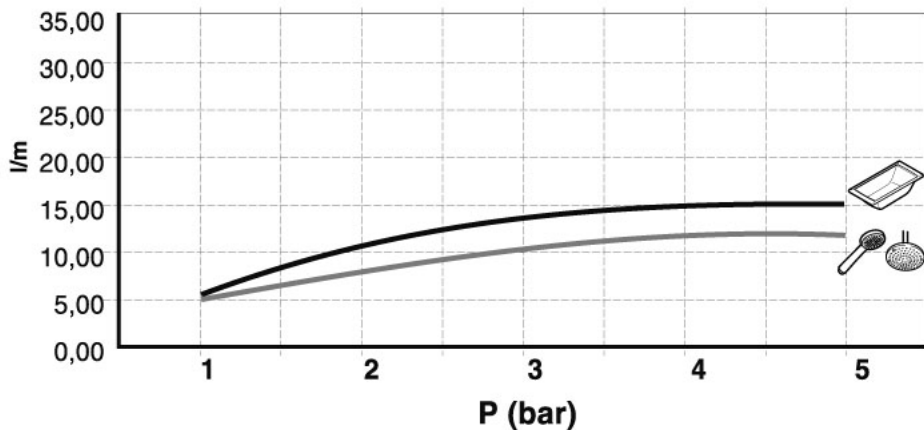

# VICTORIA-T BATH SHOWER

A5A2718..0

# 5

 <b>P</b> 	<b>P</b> bar	 <b>MAX.</b> 10
 <b>P</b> 	<b>P</b> bar	 <b>MAX.</b> 5 <b>MIN.</b> 0,5  <b>3</b> 1 
		 <b>P</b> ↑↓ <b>P</b> ↓↑ <b>P</b> ↓ - <b>P</b> ↑ ≤ 2
 <b>T</b> 	<b>°C</b>	 <b>80 MAX.</b> <b>45 MIN.</b>  <b>65</b> <b>50</b> 
 <b>Q</b> ( 3 bar )	<b>l/min</b>	 <b>12</b>   <b>15</b>