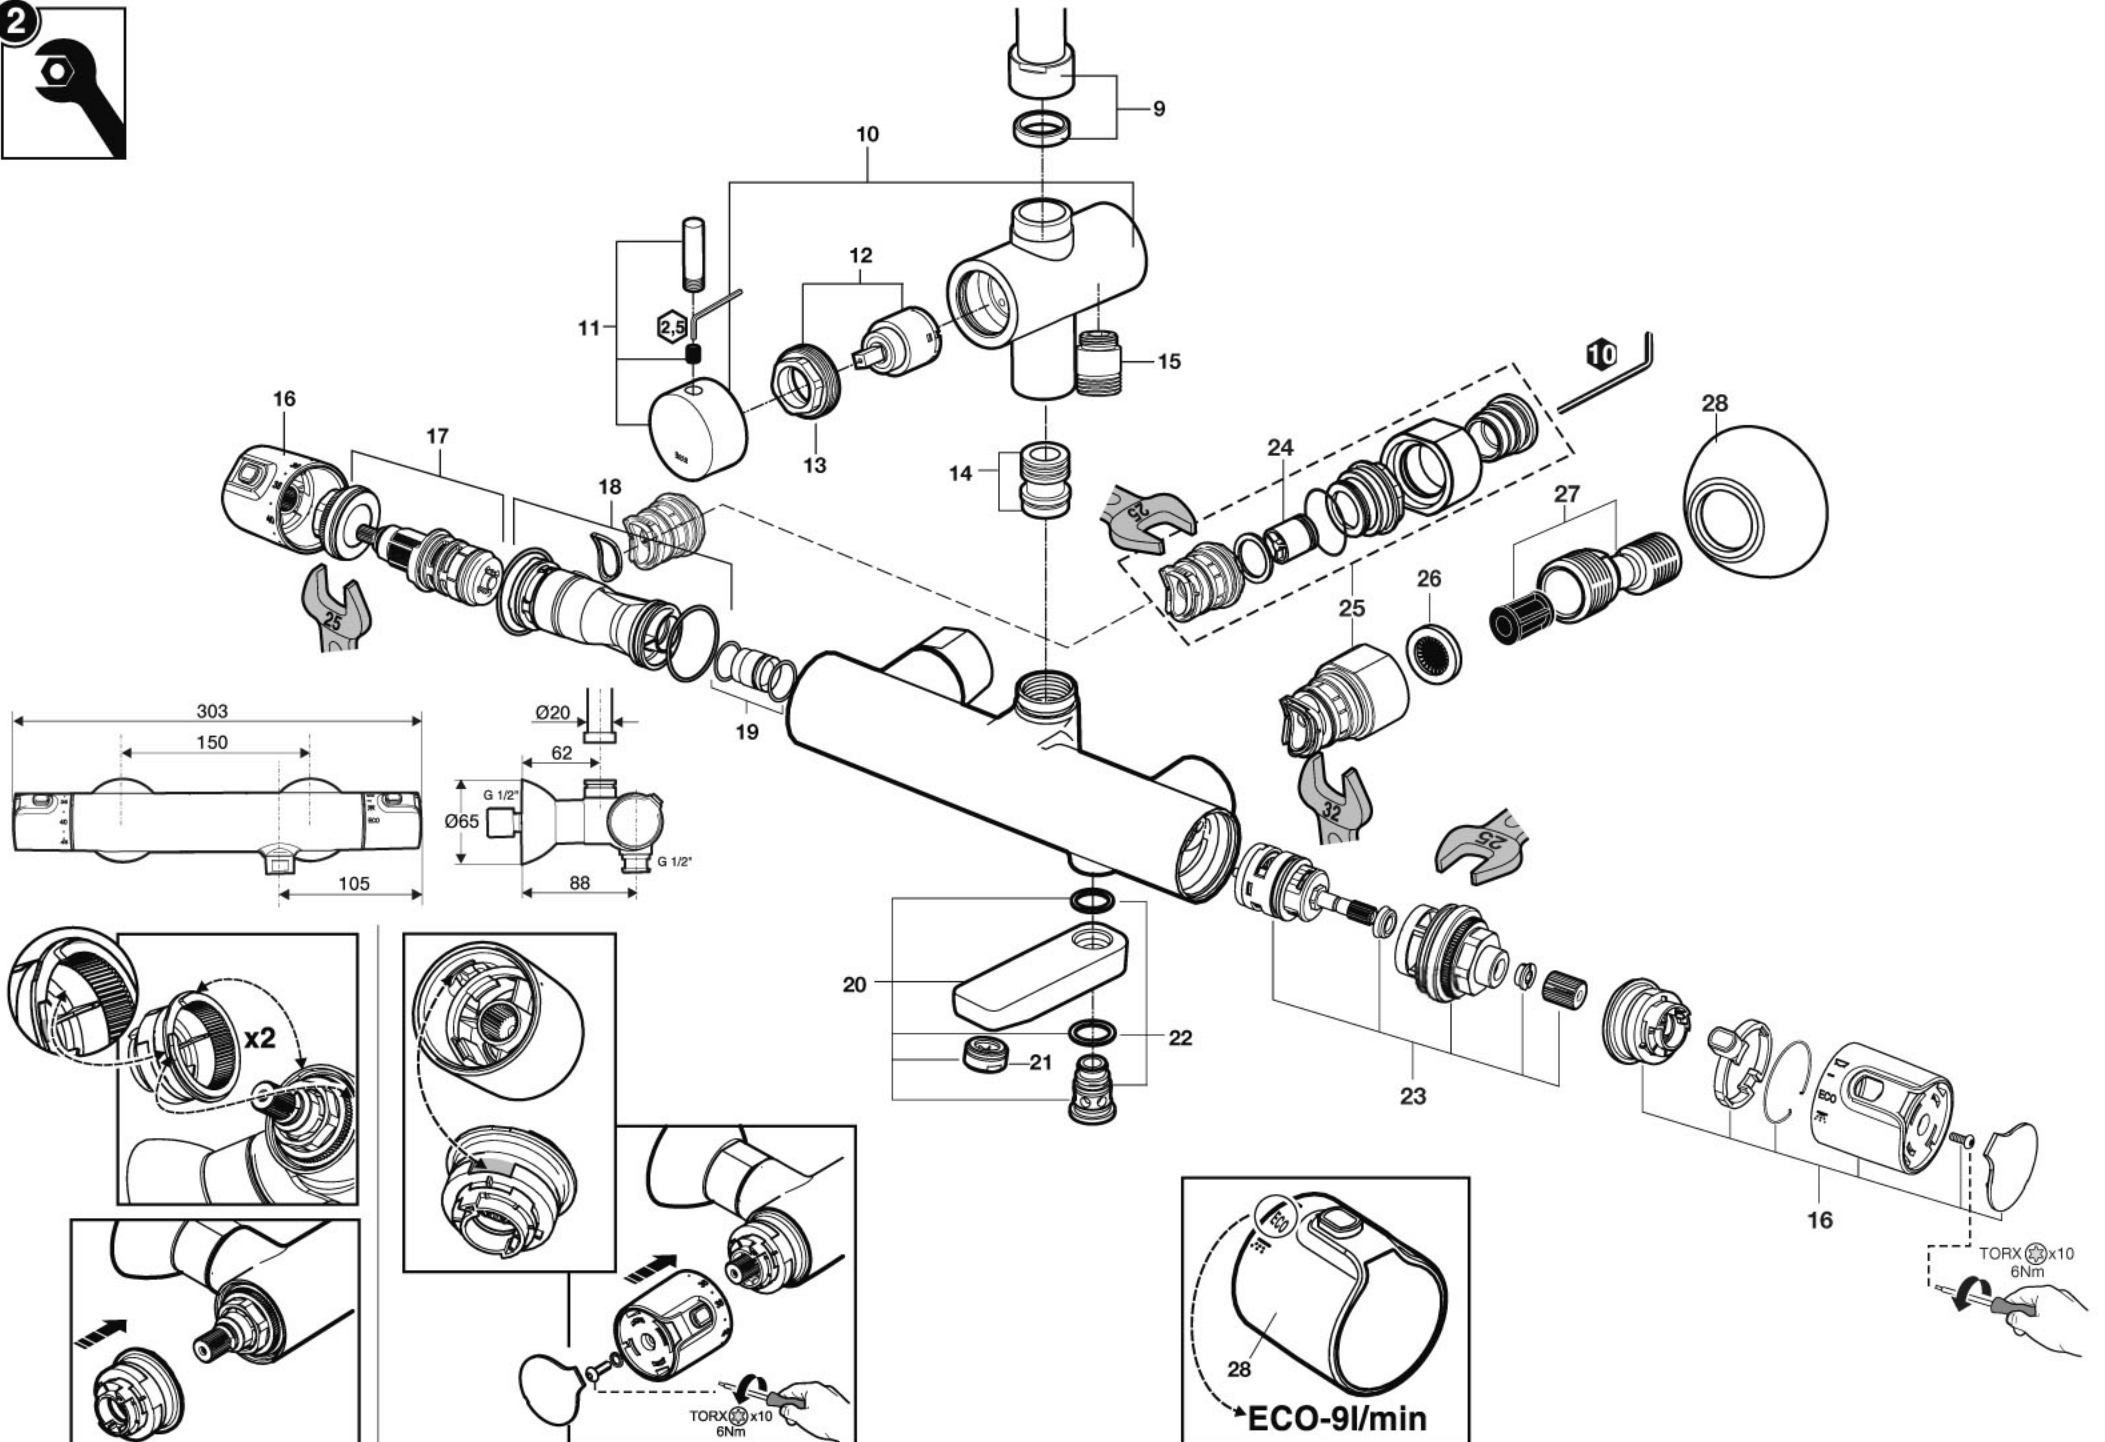

# VICTORIA-T BATH SHOWER

A5A2718..0

# 5

 <b>P</b> 	<b>P</b> bar	 <b>MAX.</b> 10
 <b>P</b> 	<b>P</b> bar	 <b>MAX.</b> 5 <b>MIN.</b> 0,5  <b>3</b> 1 
		 <b>P</b> ↑↓ <b>P</b> ↓↑ <b>P</b> ↓ - <b>P</b> ↑ ≤ 2
 <b>T</b> 	<b>°C</b>	 <b>80 MAX.</b> <b>45 MIN.</b>  <b>65</b> <b>50</b> 
 <b>Q</b> ( 3 bar )	<b>l/min</b>	 <b>12</b>   <b>15</b>

1 - A5B9850C00	8 - A5B9B03C00	15 - AG0077400R	22 - AG0074900R
2 - AG0056807R	9 - AG0056300R	16 - AG0038000R	23 - A525016803
3 - AG0041400R	10 - AG0077300R	17 - A525015803	24 - AG0026307R
4 - AG0041300R	11 - AG0073100R	18 - A525015907	25 - AG0038100R
5 - AG0041500R	12 - AG0073207R	19 - A525017203	26 - A525016207
6 - AG0041200R	13 - AG0073303R	20 - AG0074800R	27 - A525016303
7 - A525009800	14 - AG0073003R	21 - AG0029400R	28 - A525008600