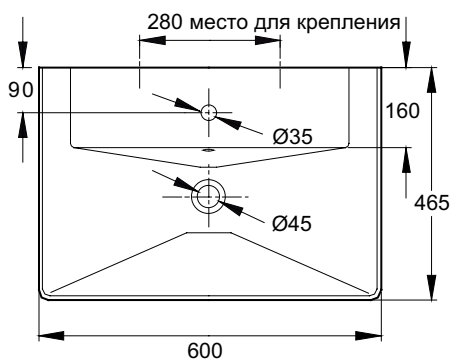

Rêve Керамическая раковина 600 x 465 мм

Разработанная с многосторонним и индивидуальным подходом, коллекция Rêve предлагает современный и особенный геометрический дизайн с мягкими четкими линиями, вносящими элегантность в ванные комнаты любых размеров.

Модель	E4802 Керамическая раковина 600 x 465 мм с отверстием для смесителя
Цвета/Отделка	Белый
Материал	Огнеупорная керамика
Вес (кг)	25
Вес (кг)	55032W Керамический пьедестал
	5031W Керамический полупьедестал
	EB560 Мебель под раковину 600 мм
	EB561RU Мебель под раковину 600 мм PackLuxe
	EB575 Зеркало 600 мм
	EB578DRU Зеркальный шкафчик 500 мм правосторонний
	EB578GRU Зеркальный шкафчик 500 мм левосторонний

Размеры, в мм

Все размеры указаны в миллиметрах

Jacob Delafon
PARIS

Представительство Kohler Rus
ул. Новокузнецкая д. 7/11, стр.1
Москва, Россия 115184
тел/факс: +7 495 783 5223
www.jacobdelafon.ru