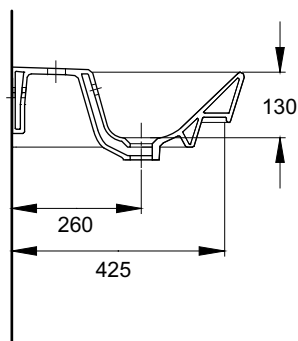

Rêve Керамическая раковина 600 x 465 мм

Разработанная с многосторонним и индивидуальным подходом, коллекция Rêve предлагает современный и особенный геометрический дизайн с мягкими четкими линиями, вносящими элегантность в ванные комнаты любых размеров.

Модель	E4802 Керамическая раковина 600 x 465 мм с отверстием для смесителя
Цвета/Отделка	Белый
Материал	Огнеупорная керамика
Вес (кг)	25
Вес (кг)	55032W Керамический пьедестал
	5031W Керамический полупьедестал
	EB560 Мебель под раковину 600 мм
	EB561RU Мебель под раковину 600 мм PackLuxe
	EB575 Зеркало 600 мм
	EB578DRU Зеркальный шкафчик 500 мм правосторонний
	EB578GRU Зеркальный шкафчик 500 мм левосторонний

Размеры, в мм

Все размеры указаны в миллиметрах

Jacob Delafon
PARIS

Представительство Kohler Rus
ул. Новокузнецкая д. 7/11, стр.1
Москва, Россия 115184
тел/факс: +7 495 783 5223
www.jacobdelafon.ru