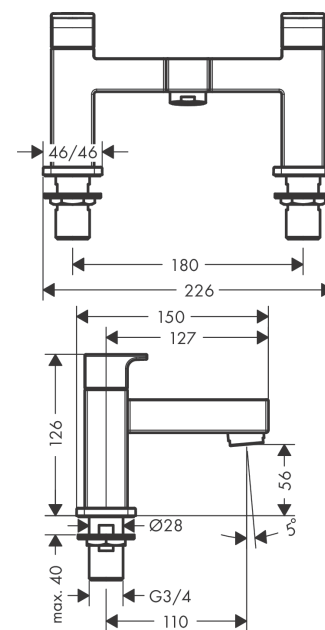

Vernis Shape

Смеситель на край ванны, на 2 отверстия

Поверхности : матовый черный Артикульный номер: 71452670

Описание

Характеристики

- выступ 110мм
- вид соединения: G 3/4
- межосевое подключение: 180 мм
- с керамическими вентилями для горячей/холодной воды 90°
- рабочее давление от 0,2 бар

Продукт

Чертеж

График расхода воды

Vernis Shape

Смеситель на край ванны, на 2 отверстия

Поверхности : матовый черный Артикульный номер: 71452670

Покомпонентное изображение

Год выпуска: >04/21

Vernis Shape

Смеситель на край ванны, на 2 отверстия

Поверхности : **матовый черный** Артикульный номер: **71452670**

Перечень запасных частей

Год выпуска: >04/21

Позиция	Описание	Артикульный номер	PC	PU
1	handle for cold water	93953670	-	1
2	handle for hot water	93952670	-	1
3	shut off unit left closing	93945000	-	1
4	shut off unit right closing	93944000	-	1
5	aerator cpl.	93950670	-	1