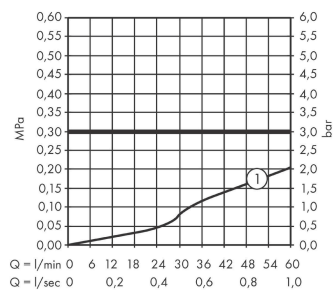

Vernis Shape

Смеситель на край ванны, на 2 отверстия

Поверхности : матовый черный Артикульный номер: 71452670

Описание

Характеристики

- выступ 110мм
- вид соединения: G 3/4
- межосевое подключение: 180 мм
- с керамическими вентилями для горячей/холодной воды 90°
- рабочее давление от 0,2 бар

Продукт

Чертеж

График расхода воды

Vernis Shape

Смеситель на край ванны, на 2 отверстия

Поверхности : матовый черный Артикульный номер: 71452670

Покомпонентное изображение

Год выпуска: >04/21

Vernis Shape

Смеситель на край ванны, на 2 отверстия

Поверхности : **матовый черный** Артикульный номер: **71452670**

Перечень запасных частей

Год выпуска: >04/21

Позиция	Описание	Артикульный номер	PC	PU
1	handle for cold water	93953670	-	1
2	handle for hot water	93952670	-	1
3	shut off unit left closing	93945000	-	1
4	shut off unit right closing	93944000	-	1
5	aerator cpl.	93950670	-	1