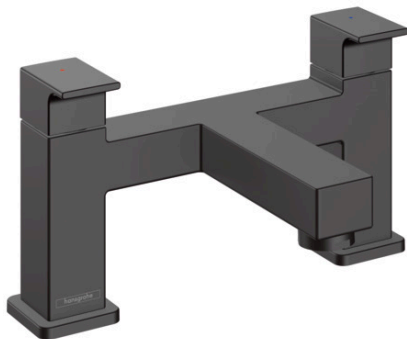

Vernis Shape

Смеситель на край ванны, на 2 отверстия

Поверхности : матовый черный Артикульный номер: 71452670

Описание

Характеристики

- выступ 110мм
- вид соединения: G 3/4
- межосевое подключение: 180 мм
- с керамическими вентилями для горячей/холодной воды 90°
- рабочее давление от 0,2 бар

Продукт

Чертеж

График расхода воды

Vernis Shape

Смеситель на край ванны, на 2 отверстия

Поверхности : матовый черный Артикульный номер: 71452670

Покомпонентное изображение

Год выпуска: >04/21

Vernis Shape

Смеситель на край ванны, на 2 отверстия

Поверхности : **матовый черный** Артикульный номер: **71452670**

Перечень запасных частей

Год выпуска: >04/21

Позиция	Описание	Артикульный номер	PC	PU
1	handle for cold water	93953670	-	1
2	handle for hot water	93952670	-	1
3	shut off unit left closing	93945000	-	1
4	shut off unit right closing	93944000	-	1
5	aerator cpl.	93950670	-	1