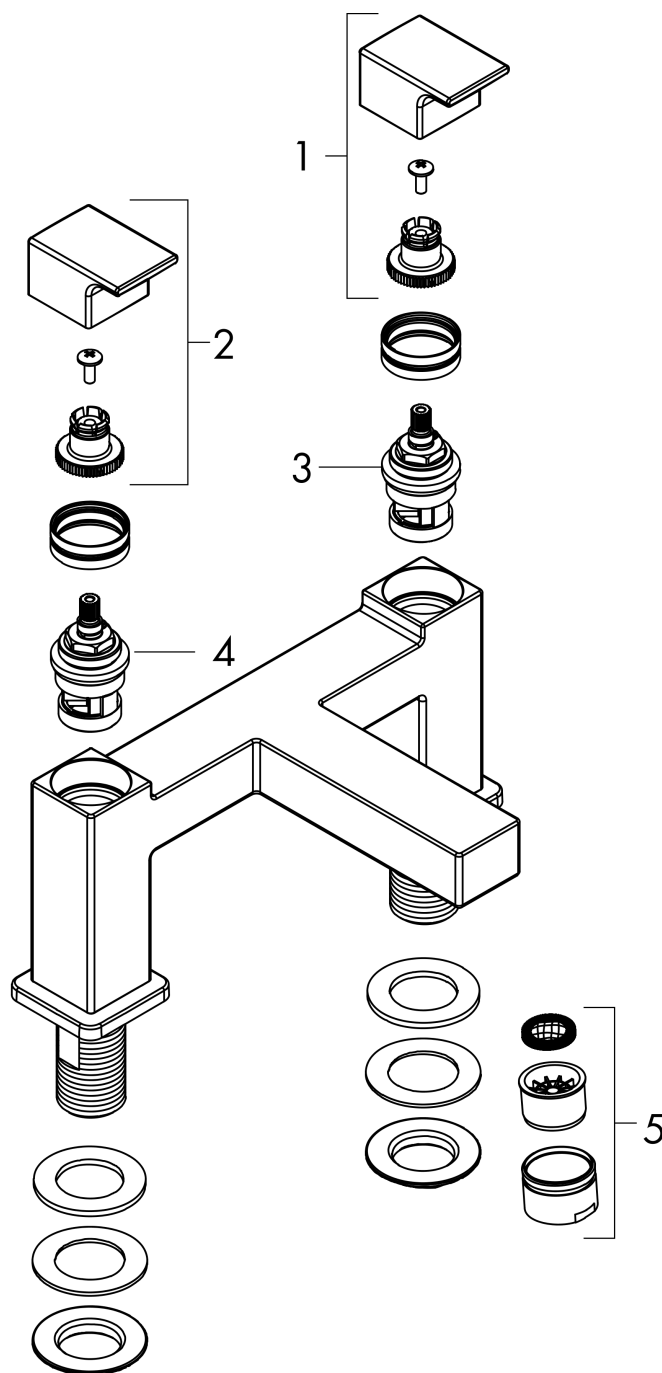

Vernis Shape

Смеситель на край ванны, на 2 отверстия

Поверхности : матовый черный Артикульный номер: 71452670

Описание

Характеристики

- выступ 110мм
- вид соединения: G 3/4
- межосевое подключение: 180 мм
- с керамическими вентилями для горячей/холодной воды 90°
- рабочее давление от 0,2 бар

Продукт

Чертеж

График расхода воды

Vernis Shape

Смеситель на край ванны, на 2 отверстия

Поверхности : матовый черный Артикульный номер: 71452670

Покомпонентное изображение

Год выпуска: >04/21

Vernis Shape

Смеситель на край ванны, на 2 отверстия

Поверхности : **матовый черный** Артикульный номер: **71452670**

Перечень запасных частей

Год выпуска: >04/21

Позиция	Описание	Артикульный номер	PC	PU
1	handle for cold water	93953670	-	1
2	handle for hot water	93952670	-	1
3	shut off unit left closing	93945000	-	1
4	shut off unit right closing	93944000	-	1
5	aerator cpl.	93950670	-	1